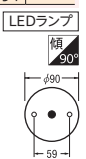

別売コントローラーは下記よりお選びください

別売③ Bluetooth コントローラー

リモコン RC 911 ¥8,900 → P.1116	音声リモコン RC 919 ¥4,900 → P.1116	音声リモコン RC 917 ¥5,000 → P.1116	壁掛けリモコン RC 921 ¥23,000 → P.1117	音声リモコン RC 924 ¥8,900 → P.1118	タブレット RC 913 オープン価格 → P.1117

コネクテッドスイッチ → P.1118 LC 617 (調光・調色) ¥17,800 LC 616 (ON-OFF) ¥14,800 LC 622 (非接触) ¥16,800	LC 620 (調光・調色) ¥17,800 LC 618 (ON-OFF) ¥16,800 LC 623 (非接触) ¥18,800	LC 621 (調光・調色) ¥17,800 LC 619 (ON-OFF) ¥16,800 LC 624 (非接触) ¥18,800

コネクテッドON-OFFスイッチ・非接触スイッチだけでは調光・調色ができません

[N]: 昼白色の光色もご用意しています。型番末尾が異なりますので、ご注文の際は巻末掲載の商品型番インデックスをご確認ください。→ P.1200~
屋内用独立型センサー → P.1160 LED器具とスイッチの注意 → P.1185

LC-FREE Bluetooth 調光・調色 → P.1128