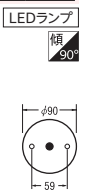

GX53シーリングライト

フラット形LED電球を採用した、ランプ交換可能なコンパクトシーリングライト。豊富なラインナップが揃うベーシック照明として多用途にお使いいただけます。

CONNECTED LIGHTING

LC-FREE Bluetooth 調光・調色

手元のリモコンであかりを手軽に調光&調色

手元のリモコンであかりを手軽に調光&調色。すべての光色で100~5%の連続調光が可能です。

白熱灯器具 100wクラス

Bluetooth 調光・調色
高演色LED 白熱灯器具100W相当
CONNECTED LIGHTING
○オフホワイト
OL 291 446BCR
●ブラック
OL 291 447BCR
¥14,900(税抜き)

電球色~昼光色	固有エネルギー消費効率	定格光束	定格消費電力	Ra	2700~
	87.5lm/W	700lm	8W	94	6500K

LED電球フラット形 8W(GX53-1)No.293GB
樹脂
巾φ90 高50 0.4kg
光源寿命40,000時間
壁面・天井面・傾斜面取付兼用
連続調光100-5% 調色
調光器不可
必ずコネクテッドスイッチ(別売)または壁スイッチを設置してください
16VA(100V)

白熱灯器具 60wクラス

Bluetooth 調光・調色
高演色LED 白熱灯器具60W相当
CONNECTED LIGHTING
○オフホワイト
OL 291 448BCR
●ブラック
OL 291 449BCR
¥12,900(税抜き)

電球色~昼光色	固有エネルギー消費効率	定格光束	定格消費電力	Ra	2700~
	73.0lm/W	460lm	6.3W	94	6500K

LED電球フラット形 6.3W(GX53-1)No.293HB
樹脂
巾φ90 高50 0.4kg
光源寿命40,000時間
壁面・天井面・傾斜面取付兼用
連続調光100-5% 調色
調光器不可
必ずコネクテッドスイッチ(別売)または壁スイッチを設置してください
10VA(100V)

白熱灯器具 100wクラス

非調光
高演色LED 白熱灯器具100W相当
○オフホワイト
OL 291 446NDR 昼白色
OL 291 446WDR 温白色
OL 291 446LDR 電球色

●ブラック
OL 291 447NDR 昼白色
OL 291 447WDR 温白色
OL 291 447LDR 電球色
¥9,900(税抜き)

○オフホワイト	固有エネルギー消費効率	定格光束	定格消費電力	Ra	5000K
	121.6lm/W	730lm	6W	94	
	118.3lm/W	710lm	6W	94	3500K
	116.6lm/W	700lm	6W	94	2700K

●ブラック
固有エネルギー消費効率 121.6lm/W 定格光束 730lm 定格消費電力 6W Ra 94 5000K
固有エネルギー消費効率 118.3lm/W 定格光束 710lm 定格消費電力 6W Ra 94 3500K
固有エネルギー消費効率 116.6lm/W 定格光束 700lm 定格消費電力 6W Ra 94 2700K

LED電球フラット形 6W(GX53-1) No.293A/No.293C/No.293B
樹脂
巾φ90 高46 0.4kg
光源寿命40,000時間
壁面・天井面・傾斜面取付兼用
調光器不可
11VA(100V)

白熱灯器具 60wクラス

非調光
高演色LED 白熱灯器具60W相当
○オフホワイト
OL 291 448NDR 昼白色
OL 291 448WDR 温白色
OL 291 448LDR 電球色

●ブラック
OL 291 449NDR 昼白色
OL 291 449WDR 温白色
OL 291 449LDR 電球色
¥7,900(税抜き)

○オフホワイト	固有エネルギー消費効率	定格光束	定格消費電力	Ra	5000K
	96.0lm/W	480lm	5W	94	
	93.0lm/W	465lm	5W	94	3500K
	92.0lm/W	460lm	5W	94	2700K