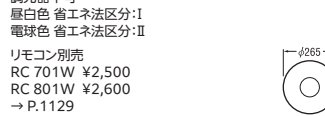

高演色LED

調光

LED一体型

OL 251 616NR 昼白色		115%	～8畳
OL 251 616LR 電球色		205%	35VA(100V)
¥42,800(税抜き)			
固有エネルギー消費効率 115.2lm/W	定格光束 3,920lm	定格消費電力 34W	Ra 5000K
固有エネルギー消費効率 102.6lm/W	定格光束 3,490lm	定格消費電力 34W	Ra 2700K
巾口580	高116	3.1kg	

OL 251 409NR 昼白色		116%	～6畳
OL 251 409LR 電球色		207%	29VA(100V)
¥40,800(税抜き)			
固有エネルギー消費効率 116.7lm/W	定格光束 3,270lm	定格消費電力 28W	Ra 5000K
固有エネルギー消費効率 103.5lm/W	定格光束 2,900lm	定格消費電力 28W	Ra 2700K
巾口580	高116	3.1kg	

OL 251 411NR 昼白色		116%	～4.5畳
OL 251 411LR 電球色		211%	26VA(100V)
¥39,800(税抜き)			
固有エネルギー消費効率 116.4lm/W	定格光束 2,910lm	定格消費電力 25W	Ra 5000K
固有エネルギー消費効率 105.6lm/W	定格光束 2,640lm	定格消費電力 25W	Ra 2700K
巾口580	高116	3.1kg	

OL 251 411NR 昼白色		116%	～4.5畳
OL 251 411LR 電球色		211%	26VA(100V)
¥39,800(税抜き)			
固有エネルギー消費効率 116.4lm/W	定格光束 2,910lm	定格消費電力 25W	Ra 5000K
固有エネルギー消費効率 105.6lm/W	定格光束 2,640lm	定格消費電力 25W	Ra 2700K
巾口580	高116	3.1kg	

LED
壁スイッチ:全灯→メモリー点灯→常夜灯
横出しスイッチ付
アクリル(乳白)
光源寿命40,000時間
別売リモコン:連続調光100-1%
調光器不可
調光器 省エネ法区分:I
電球色 省エネ法区分:II

リモコン別売
RC 701W ¥2,500
RC 801W ¥2,600
→ P.1129

CONNECTED LIGHTING

Bluetooth 調光・調色

電球色～昼光色 | LED一体型

OL 251 519BCR		～14畳
¥68,800(税抜き)	110% 51VA(100V)	
固有エネルギー消費効率 110.6lm/W	定格光束 5,530lm	定格消費電力 50W
Ra 2700～	94	6500K
巾口580	高116	3.1kg

OL 251 615BCR		～12畳
¥58,800(税抜き)	111% 45VA(100V)	
固有エネルギー消費効率 111.5lm/W	定格光束 4,910lm	定格消費電力 44W
Ra 2700～	94	6500K
巾口580	高116	3.1kg

OL 251 400BCR		～10畳
¥53,800(税抜き)	110% 40VA(100V)	
固有エネルギー消費効率 110.2lm/W	定格光束 4,300lm	定格消費電力 39W
Ra 2700～	94	6500K
巾口580	高116	3.1kg

OL 251 616BCR		～8畳
¥48,800(税抜き)	108% 35VA(100V)	
固有エネルギー消費効率 108.2lm/W	定格光束 3,680lm	定格消費電力 34W
Ra 2700～	94	6500K
巾口580	高116	3.1kg

OL 251 409BCR		～6畳
¥46,800(税抜き)	109% 29VA(100V)	
固有エネルギー消費効率 109.6lm/W	定格光束 3,070lm	定格消費電力 28W
Ra 2700～	94	6500K
巾口580	高116	3.1kg

LED
壁スイッチ:
全灯→メモリー点灯(調光・調色)→常夜灯
アクリル(乳白)
光源寿命40,000時間
連続調光100-1%・調色
定格光束は白色時の値
調光器不可
省エネ法区分:I
必ずコネクテッドスイッチ(別売)
または壁スイッチを設置してください

別売コントローラーは下記よりお選びください

別売④
Bluetooth
コントローラー

リモコン RC 911 ¥8,900 → P.1116	簡単リモコン RC 919 ¥4,900 → P.1116	電卓リモコン RC 917 ¥5,000 → P.1116	壁掛けリモコン RC 921 ¥23,000 → P.1117	音声リモコン RC 924 ¥8,900 → P.1118	タブレット RC 913 オプション価格 → P.1117	お手持ちの スマートフォン → P.1117