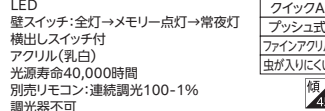

高演色LED

調光

LED一体型

OL 251 616NR 昼白色		115%	～8畳
OL 251 616LR 電球色		205%	35VA(100V)
¥42,800(税抜き)			
固有エネルギー消費効率 115.2lm/W	定格光束 3,920lm	定格消費電力 34W	Ra 5000K
固有エネルギー消費効率 102.6lm/W	定格光束 3,490lm	定格消費電力 34W	Ra 2700K
巾口580	高116	3.1kg	

OL 251 409NR 昼白色		116%	～6畳
OL 251 409LR 電球色		207%	29VA(100V)
¥40,800(税抜き)			
固有エネルギー消費効率 116.7lm/W	定格光束 3,270lm	定格消費電力 28W	Ra 5000K
固有エネルギー消費効率 103.5lm/W	定格光束 2,900lm	定格消費電力 28W	Ra 2700K
巾口580	高116	3.1kg	

OL 251 411NR 昼白色		116%	～4.5畳
OL 251 411LR 電球色		211%	26VA(100V)
¥39,800(税抜き)			
固有エネルギー消費効率 116.4lm/W	定格光束 2,910lm	定格消費電力 25W	Ra 5000K
固有エネルギー消費効率 105.6lm/W	定格光束 2,640lm	定格消費電力 25W	Ra 2700K
巾口580	高116	3.1kg	

OL 251 411NR 昼白色		116%	～4.5畳
OL 251 411LR 電球色		211%	26VA(100V)
¥39,800(税抜き)			
固有エネルギー消費効率 116.4lm/W	定格光束 2,910lm	定格消費電力 25W	Ra 5000K
固有エネルギー消費効率 105.6lm/W	定格光束 2,640lm	定格消費電力 25W	Ra 2700K
巾口580	高116	3.1kg	

LED
壁スイッチ:全灯→メモリー点灯→常夜灯
横出しスイッチ付
アクリル(乳白)
光源寿命40,000時間
別売リモコン:連続調光100-1%
調光器不可
調光器 省エネ法区分:I
電球色 省エネ法区分:II

リモコン別売
RC 701W ¥2,500
RC 801W ¥2,600
→ P.1129

CONNECTED LIGHTING

Bluetooth 調光・調色

電球色～昼光色 | LED一体型

OL 251 519BCR		～14畳
¥68,800(税抜き)	110% 51VA(100V)	
固有エネルギー消費効率 110.6lm/W	定格光束 5,530lm	定格消費電力 50W
Ra 2700～	94	6500K
巾口580	高116	3.1kg

OL 251 615BCR		～12畳
¥58,800(税抜き)	111% 45VA(100V)	
固有エネルギー消費効率 111.5lm/W	定格光束 4,910lm	定格消費電力 44W
Ra 2700～	94	6500K
巾口580	高116	3.1kg

OL 251 400BCR		～10畳
¥53,800(税抜き)	110% 40VA(100V)	
固有エネルギー消費効率 110.2lm/W	定格光束 4,300lm	定格消費電力 39W
Ra 2700～	94	6500K
巾口580	高116	3.1kg

OL 251 616BCR		～8畳
¥48,800(税抜き)	108% 35VA(100V)	
固有エネルギー消費効率 108.2lm/W	定格光束 3,680lm	定格消費電力 34W
Ra 2700～	94	6500K
巾口580	高116	3.1kg

OL 251 409BCR		～6畳
¥46,800(税抜き)	109% 29VA(100V)	
固有エネルギー消費効率 109.6lm/W	定格光束 3,070lm	定格消費電力 28W
Ra 2700～	94	6500K
巾口580	高116	3.1kg

LED
壁スイッチ:
全灯→メモリー点灯(調光・調色)→常夜灯
アクリル(乳白)
光源寿命40,000時間
連続調光100-1%・調色
定格光束は白色時の値
調光器不可
省エネ法区分:I
必ずコネクテッドスイッチ(別売)
または壁スイッチを設置してください

別売コントローラーは下記よりお選びください

別売④
Bluetooth
コントローラー

リモコン RC 911 ¥8,900 → P.1116	簡単リモコン RC 919 ¥4,900 → P.1116	電卓リモコン RC 917 ¥5,000 → P.1116	壁掛けリモコン RC 921 ¥23,000 → P.1117	音声リモコン RC 924 ¥8,900 → P.1118	タブレット RC 913 オプション価格 → P.1117	お手持ちの スマートフォン → P.1117