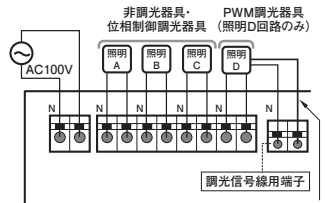

リモコン [別売]

RC 603W
¥4,300 (税抜き)

お手持ちのスマホ
Bluetooth
(アプリ条件対応機種) ※

※お手持ちのスマホ(アプリ条件対応機種)をご使用の際は、
専用アプリケーションのダウンロードが必要です。→P.290

調光・調色信号線 (PWM用)

OA 076 091 ¥3,000 (税抜き) OA 076 088 ¥3,800 (税抜き) [コネクタ付]
指定間接照明用

- 長10m
- φ0.9CPEV-1P(シールド付)(総配線長100m以内)
- 信号線は電気配線と同時に配線してください

調光・調色 間接照明用電源ケーブル

OA 253 259 ¥2,000 (税抜き)
[電源線+信号線付] 指定間接照明用

配線図 LC 603

ON-OFFまたは位相制御調光の配線

※2カ所での操作はできません。

ON-OFFまたは位相制御調光+PWM調光の配線

※2カ所での操作はできません。

調光信号線(別売) OA 076 091
※調光信号線の総配線長は100m以下にしてください。

[負荷容量]

照明 A	照明 B	照明 C	照明 D
3.0A(300W)まで			

全回路合計6A(600W)まで接続可能
上記条件と「接続可能器具と台数」両方を満たす必要があります。

配線図 LC 615

ON-OFFまたは位相制御調光+PWM調光・調色の配線

イラストは照明AをPWM調光器具、照明B、C、Dを非調光器具または位相制御調光器具(信号線不要)にした場合です。

位相制御、PWMともに照明A、B、C、Dすべて下記同様の配線が可能です。