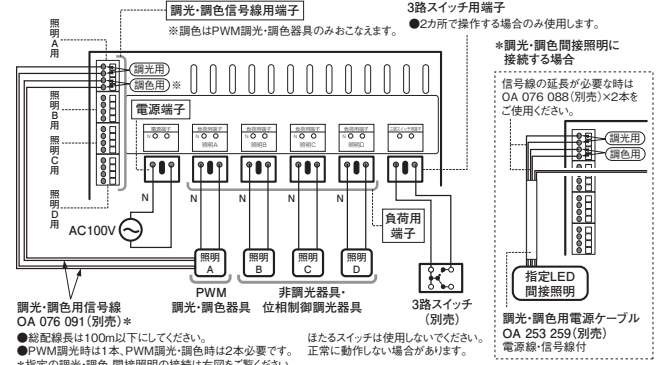

調光・調色 間接照明用電源ケーブル

OA 253 259 ¥2,000 (税抜き)
[電源線+信号線付] 指定間接照明用

配線図 LC 603

ON-OFFまたは位相制御調光の配線

※2カ所での操作はできません。

ON-OFFまたは位相制御調光+PWM調光の配線

※2カ所での操作はできません。

調光信号線(別売) OA 076 091
※調光信号線の総配線長は100m以下にしてください。

[負荷容量]

照明 A	照明 B	照明 C	照明 D
3.0A(300W)まで			

全回路合計6A(600W)まで接続可能
上記条件と「接続可能器具と台数」両方を満たす必要があります。

配線図 LC 615

ON-OFFまたは位相制御調光+PWM調光・調色の配線

イラストは照明AをPWM調光器具、照明B、C、Dを非調光器具または位相制御調光器具(信号線不要)にした場合です。

位相制御、PWMともに照明A、B、C、Dすべて下記同様の配線が可能です。

[負荷容量]

照明 A	照明 B	照明 C	照明 D
1.5Aまで	3.0Aまで		

全回路合計6Aまで接続可能
上記条件と「接続可能器具と台数」両方を満たす必要があります。

〈接続可能器具と台数〉 ※必ず当社製器具をご使用ください。

器具種類	1回路あたりの容量、接続台数			
LED	当社製LED器具 (位相制御調光) ※光色切替調光は不可	間接照明以外	10W未満の器具 2~18台まで 10W以上16W未満の器具 2~14台まで 16W以上の器具 2~7台まで(合計240Wまで)	
		間接照明	間接照明ページの接続台数表をご覧ください	
		当社製LED器具 (PWM調光) ※LC 603はPWM調光・調色不可	間接照明以外	11W未満の器具 5台まで 11W以上の器具 3台まで(合計240Wまで)
	間接照明	間接照明ページの接続台数表をご覧ください		
	当社製LED器具 (調光不可、電源一体型)	間接照明以外	12W未満の器具 5台まで 12W以上35W未満の器具 3台まで 35W以上の器具 1台のみ(合計240Wまで)	
		間接照明	間接照明ページの接続台数表をご覧ください	
		直流電源装置が必要な右記指定器具	OA 253 027, OA 253 031, OA 253 032 LPS-80-08A, LPSWP-80-08	直流電源装置 5台まで 直流電源装置 2台まで(合計2~240W以内)※2
	非調光型LED電球	No.250K/250L/256E/256F	5灯まで(合計2~150W以内)	3灯まで
			調光可能型LED電球	3~10灯まで(合計2~150W以内)
		当社製直管形LEDランプ	110Wクラス	10灯まで 6灯まで
	蛍光灯	電球形蛍光灯	10形~25形	5灯まで
		当社製インバータ蛍光灯(丸形)	1台のみ	
当社製インバータ蛍光灯(直管形)		3台まで		
当社製インバータ蛍光灯(コンパクト形)		35W以下の器具 5台まで(合計120Wまで) 35Wを超える器具 5台まで(合計240Wまで)※2		
白熱灯	低力率形安定器蛍光灯	120Wまで		
	白熱灯	300Wまで(1灯あたり100W以下)※2		
	ハロゲン電球	240Wまで(1灯あたり75W以下)※2		
	ローボルトハロゲン	240Wまで(1灯あたり75W以下)※2		