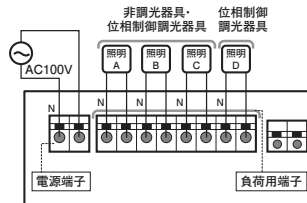

LC 615

¥45,800 (税抜き)

- 樹脂(白色)
- 巾208 高125 出10.2
- シーンライトコントローラー
- 50・60Hz共用
- 4シーン設定・4回路設定可能
- ON-OFF・位相制御調光・PWM調光・調色切替可能
- 4個用金属製スイッチボックス(カバー付)専用
- 適合コントローラー:RC 603W (別売)
- お手持ちのスマホ(アプリ条件対応機種)
- PWM調光時:別売信号線OA 076 091が1本必要です
- PWM調光・調色 間接照明使用時:
別売電源ケーブル1本と
延長用別売信号線OA 076 088が2本必要です

リモコン [別売]

RC 603W
¥4,300 (税抜き)

お手持ちのスマホ
Bluetooth
(アプリ条件対応機種) ※

※お手持ちのスマホ(アプリ条件対応機種)をご使用の際は、
専用アプリケーションのダウンロードが必要です。→P.290

調光・調色信号線 (PWM用)

OA 076 091 ¥3,000 (税抜き) OA 076 088 ¥3,800 (税抜き) [コネクタ付]
指定間接照明用

- 長10m
- φ0.9CPEV-1P(シールド付)(総配線長100m以内)
- 信号線は電気配線と同時に配線してください

調光・調色 間接照明用電源ケーブル

OA 253 259 ¥2,000 (税抜き)
[電源線+信号線付] 指定間接照明用

配線図 LC 603

ON-OFFまたは位相制御調光の配線

※2カ所での操作はできません。

ON-OFFまたは位相制御調光+PWM調光の配線

※2カ所での操作はできません。

調光信号線(別売) OA 076 091
※調光信号線の総配線長は100m以下にしてください。

[負荷容量]

照明 A	照明 B	照明 C	照明 D
3.0A(300W)まで			

全回路合計6A(600W)まで接続可能
上記条件と「接続可能器具と台数」両方を満たす必要があります。

配線図 LC 615

ON-OFFまたは位相制御調光+PWM調光・調色の配線

イラストは照明AをPWM調光器具、照明B、C、Dを非調光器具または位相制御調光器具(信号線不要)にした場合です。

位相制御、PWMともに照明A、B、C、Dすべて下記同様の配線が可能です。