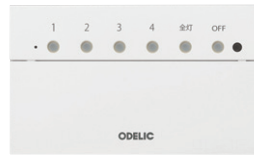

シーンライトコントローラー

シーンライトコントローラー リモコン別売

LC 603用リモコン [別売]

LC 603

¥39,800 (税抜き)

- 樹脂(マットホワイト色)
- 巾162 高125 出9.5 0.5kg
- シーンライトコントローラー
- 50・60Hz共用
- 4シーン設定・4回路設定可能
- ON-OFF・位相制御調光・PWM調光切替可能
- 3個用金属製スイッチボックス(カバー付)専用
- 別売リモコン:RC 603W
- PWM調光時:別売信号線が1本必要です

RC 603W

¥4,300 (税抜き)

調光信号線 (PWM用)

OA 076 091
¥3,000 (税抜き)

- 長10m
- φ0.9CPEV-1P(シールド付)(総配線長100m以内)
- 信号線は電気配線と同時に配線してください

Bluetooth シーンライトコントローラー リモコン別売

CONNECTED LIGHTING
には対応していません。

LC 615 適合コントローラー

LC 615

¥45,800 (税抜き)

- 樹脂(白色)
- 巾208 高125 出10.2
- シーンライトコントローラー
- 50・60Hz共用
- 4シーン設定・4回路設定可能
- ON-OFF・位相制御調光・PWM調光・調色切替可能
- 4個用金属製スイッチボックス(カバー付)専用
- 適合コントローラー:RC 603W (別売)
- お手持ちのスマホ(アプリ条件対応機種)
- PWM調光時:別売信号線OA 076 091が1本必要です
- PWM調光・調色 間接照明使用時:
別売電源ケーブル1本と
延長用別売信号線OA 076 088が2本必要です