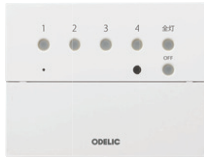

シーンライトコントローラー

シーンライトコントローラー リモコン別売

LC 603用リモコン [別売]

LC 603

¥39,800 (税抜き)

- 樹脂(マットホワイト色)
- 巾162 高125 出9.5 0.5kg
- シーンライトコントローラー
- 50・60Hz共用
- 4シーン設定・4回路設定可能
- ON-OFF・位相制御調光・PWM調光切替可能
- 3個用金属製スイッチボックス(カバー付)専用
- 別売リモコン:RC 603W
- PWM調光時:別売信号線が1本必要です

RC 603W

¥4,300 (税抜き)

調光信号線 (PWM用)

OA 076 091
¥3,000 (税抜き)

- 長10m
- φ0.9CPEV-1P(シールド付)(総配線長100m以内)
- 信号線は電気配線と同時に配線してください

Bluetooth シーンライトコントローラー リモコン別売

CONNECTED LIGHTING
には対応していません。

LC 615 適合コントローラー

LC 615

¥45,800 (税抜き)

- 樹脂(白色)
- 巾208 高125 出10.2
- シーンライトコントローラー
- 50・60Hz共用
- 4シーン設定・4回路設定可能
- ON-OFF・位相制御調光・PWM調光・調色切替可能
- 4個用金属製スイッチボックス(カバー付)専用
- 適合コントローラー:RC 603W (別売)
- お手持ちのスマホ(アプリ条件対応機種)
- PWM調光時:別売信号線OA 076 091が1本必要です
- PWM調光・調色 間接照明使用時:
別売電源ケーブル1本と
延長用別売信号線OA 076 088が2本必要です