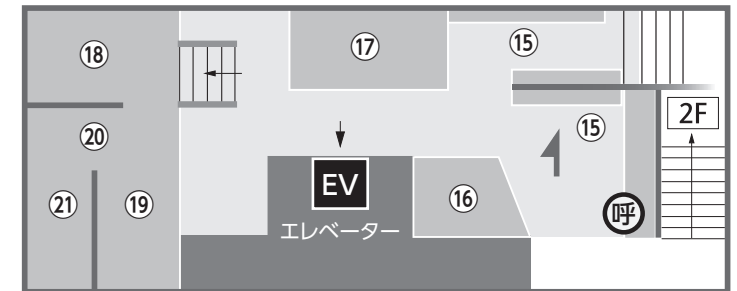

4F EXTERIOR LIGHTS

	呼び出しボタン	スタッフが対応に参ります
	接客カウンター	ご質問はこちらのスタッフへ
	キッズルーム	DVDのご用意があります
	ベビールーム	スタッフにお声かけください
	ドリンク自動販売機	ご休憩スペースでご利用ください

お客様のイメージされている空間に調和した、
理想の照明器具をお選びいただけるショールームです。
器具の色、素材、光源などを直接ご覧いただけます。
2階、4階のご移動はエレベーターをご利用ください。

ODELIC

営業時間
(平日) 10:00~18:00
(土・日・祝日) ~18:30