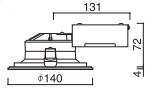

ミディアム配光

高天井や食卓上に
最適!

ロープライス LEDダウンライト

¥7,200~ (税抜)

新登場!

- 高気密 SB形
- 浅型
- ミディアム配光
- 高演色 Ra85
- 連続調光

おすすめ用途

- 食卓の上を明るくしメリハリのある空間に!
- 高天井に取り付けても直下を明るく!

NEW 100

白熱灯 100Wクラス・LED 6灯

連続調光

OD 261 356

昼白色タイプ	5000K
高演色 Ra85	固有エネルギー消費効率 59.2lm/W
光束	681lm
消費電力	11.5W

OD 261 357

電球色タイプ	2700K
高演色 Ra85	固有エネルギー消費効率 51.7lm/W
光束	595lm
消費電力	11.5W

¥10,710 (税抜¥10,200) [調光器別売]

- LED ● アルミダイカスト(オフホワイト色)
- レンズ:樹脂
- 0.5kg
- 光源寿命60,000時間/連続調光:100%~5%・位相制御/別売専用調光器:LC 211/取付可能天井厚5~25mm

OD 261 356

OD 261 357

白熱灯 60Wクラス・LED 3灯

連続調光

OD 261 333

昼白色タイプ	5000K
高演色 Ra85	固有エネルギー消費効率 56.3lm/W
光束	450lm
消費電力	8W

OD 261 334

電球色タイプ	2700K
高演色 Ra85	固有エネルギー消費効率 49.0lm/W
光束	392lm
消費電力	8W

¥7,560 (税抜¥7,200) [調光器別売]

- LED ● アルミダイカスト(オフホワイト色)
- レンズ:樹脂
- 0.5kg
- 光源寿命60,000時間/連続調光:100%~5%・位相制御/別売専用調光器:LC 211/取付可能天井厚5~25mm

OD 261 333

OD 261 334

NEW 125

白熱灯 100Wクラス・LED 6灯

連続調光

OD 261 360

昼白色タイプ	5000K
高演色 Ra85	固有エネルギー消費効率 62.8lm/W
光束	722lm
消費電力	11.5W

OD 261 361

電球色タイプ	2700K
高演色 Ra85	固有エネルギー消費効率 55.0lm/W
光束	632lm
消費電力	11.5W

¥11,760 (税抜¥11,200) [調光器別売]

- LED ● アルミダイカスト(オフホワイト色)
- レンズ:樹脂
- 0.5kg
- 光源寿命60,000時間/連続調光:100%~5%・位相制御/別売専用調光器:LC 211/取付可能天井厚5~25mm

OD 261 360

OD 261 361

白熱灯 60Wクラス・LED 3灯

連続調光

OD 261 337

昼白色タイプ	5000K
高演色 Ra85	固有エネルギー消費効率 59.8lm/W
光束	478lm
消費電力	8W

OD 261 338

電球色タイプ	2700K
高演色 Ra85	固有エネルギー消費効率 52.0lm/W
光束	416lm
消費電力	8W

¥8,610 (税抜¥8,200) [調光器別売]

- LED ● アルミダイカスト(オフホワイト色)
- レンズ:樹脂
- 0.5kg
- 光源寿命60,000時間/連続調光:100%~5%・位相制御/別売専用調光器:LC 211/取付可能天井厚5~25mm

OD 261 337

OD 261 338

LEDダウンライト用調光器(位相制御方式)

LC 211
¥14,700 (税抜¥14,000)
● 樹脂(白色)
● 巾70 高120 出19 0.3kg

LED用調光器 / 50・60Hz共用 / 調光回路用3路オフライトスイッチ付 / 1個用スイッチボックスに適合

接続可能台数	11.5W	8W
	LC 211	20台
		26台

※樹脂製スイッチボックス 接続取付、断熱性壁材の場合は半分以下の台数まで。

安全に関するご注意
照明器具には寿命があります。設置して8~10年経つと、外観に異常がなくても内部の劣化が進んでいます。点検・交換をおすすめします。(日本照明器具工業会 ガイド129による)