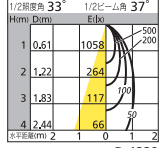

- LED ● アルミダイカスト(オフホワイト色)
- レンズ:樹脂
- 0.5kg
- 光源寿命60,000時間/連続調光:100%~5%・位相制御/別売専用調光器:LC 211/取付可能天井厚5~25mm

OD 261 356

D-1228

OD 261 357

D-1229

白熱灯 60Wクラス・LED 3灯

連続調光

OD 261 333