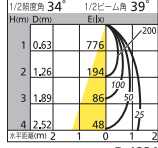

OD 261 338

電球色タイプ	2700K
高演色 Ra85	固有エネルギー消費効率 52.0lm/W
光束	416lm
消費電力	8W

¥8,610 (税抜¥8,200) [調光器別売]

- LED ● アルミダイカスト(オフホワイト色)
- レンズ:樹脂
- 0.5kg
- 光源寿命60,000時間/連続調光:100%~5%・位相制御/別売専用調光器:LC 211/取付可能天井厚5~25mm

OD 261 337