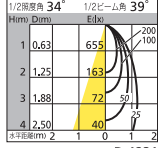

OD 261 334

D-1231