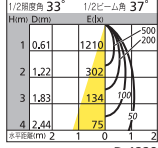

OD 261 356

D-1228