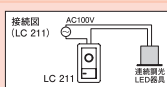

D-1234

OD 261 338

D-1235

LEDダウンライト用調光器(位相制御方式)

LC 211  
¥14,700 (税抜¥14,000)  
● 樹脂(白色)  
● 巾70 高120 出19 0.3kg

LED用調光器 / 50・60Hz共用 / 調光回路用3路オフライトスイッチ付 / 1個用スイッチボックスに適合

接続可能台数	11.5W	8W
	LC 211	20台
		26台

※樹脂製スイッチボックス 接続取付、断熱性壁材の場合は半分以下の台数まで。