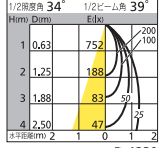

OD 261 333

D-1230