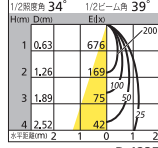

OD 261 338

D-1235

LEDダウンライト用調光器(位相制御方式)