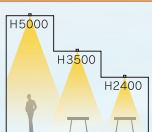

ミディアム配光

高天井や食卓上に  
最適!

ロープライス LEDダウンライト

¥7,200~ (税抜)

新登場!

- 高気密 SB形
- 浅型
- ミディアム配光
- 高演色 Ra85
- 連続調光

おすすめ用途

- 食卓の上を明るくしメリハリのある空間に!
- 高天井に取り付けても直下を明るく!

NEW 100

白熱灯 100Wクラス・LED 6灯

連続調光

OD 261 356

昼白色タイプ	5000K
高演色 Ra85	固有エネルギー消費効率 59.2lm/W
光束	681lm
消費電力	11.5W

OD 261 357

電球色タイプ	2700K
高演色 Ra85	固有エネルギー消費効率 51.7lm/W
光束	595lm
消費電力	11.5W

¥10,710 (税抜¥10,200) [調光器別売]