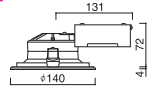

ミディアム配光

高天井や食卓上に
最適!

ロープライス LEDダウンライト

¥7,200~ (税抜)

新登場!

- 高気密 SB形
- 浅型
- ミディアム配光
- 高演色 Ra85
- 連続調光

おすすめ用途

- 食卓の上を明るくしメリハリのある空間に!
- 高天井に取り付けても直下を明るく!

NEW 100

白熱灯 100Wクラス・LED 6灯

連続調光

OD 261 356

昼白色タイプ	5000K
高演色 Ra85	固有エネルギー消費効率 59.2lm/W
光束	681lm
消費電力	11.5W

OD 261 357

電球色タイプ	2700K
高演色 Ra85	固有エネルギー消費効率 51.7lm/W
光束	595lm
消費電力	11.5W

¥10,710 (税抜¥10,200) [調光器別売]

- LED ● アルミダイカスト(オフホワイト色)
- レンズ:樹脂
- 0.5kg
- 光源寿命60,000時間/連続調光:100%~5%・位相制御/別売専用調光器:LC 211/取付可能天井厚5~25mm

OD 261 356

OD 261 357

白熱灯 60Wクラス・LED 3灯

連続調光

OD 261 333

昼白色タイプ	5000K
高演色 Ra85	固有エネルギー消費効率 56.3lm/W
光束	450lm
消費電力	8W

OD 261 334

電球色タイプ	2700K
高演色 Ra85	固有エネルギー消費効率 49.0lm/W
光束	392lm
消費電力	8W

¥7,560 (税抜¥7,200) [調光器別売]

- LED ● アルミダイカスト(オフホワイト色)
- レンズ:樹脂
- 0.5kg
- 光源寿命60,000時間/連続調光:100%~5%・位相制御/別売専用調光器:LC 211/取付可能天井厚5~25mm

OD 261 333

OD 261 334

NEW 125

白熱灯 100Wクラス・LED 6灯

連続調光

OD 261 360

昼白色タイプ	5000K
高演色 Ra85	固有エネルギー消費効率 62.8lm/W
光束	722lm
消費電力	11.5W

OD 261 361

電球色タイプ	2700K
高演色 Ra85	固有エネルギー消費効率 55.0lm/W
光束	632lm
消費電力	11.5W

¥11,760 (税抜¥11,200) [調光器別売]

- LED ● アルミダイカスト(オフホワイト色)
- レンズ:樹脂
- 0.5kg
- 光源寿命60,000時間/連続調光:100%~5%・位相制御/別売専用調光器:LC 211/取付可能天井厚5~25mm

OD 261 360

OD 261 361

白熱灯 60Wクラス・LED 3灯

連続調光

OD 261 337

昼白色タイプ	5000K
高演色 Ra85	固有エネルギー消費効率 59.8lm/W
光束	478lm
消費電力	8W

OD 261 338

電球色タイプ	2700K
高演色 Ra85	固有エネルギー消費効率 52.0lm/W
光束	416lm
消費電力	8W

¥8,610 (税抜¥8,200) [調光器別売]

- LED ● アルミダイカスト(オフホワイト色)
- レンズ:樹脂
- 0.5kg
- 光源寿命60,000時間/連続調光:100%~5%・位相制御/別売専用調光器:LC 211/取付可能天井厚5~25mm

OD 261 337

OD 261 338

LEDダウンライト用調光器(位相制御方式)

LC 211
¥14,700 (税抜¥14,000)
● 樹脂(白色)
● 巾70 高120 出19 0.3kg

LED用調光器 / 50・60Hz共用 / 調光回路用3路オフライトスイッチ付 / 1個用スイッチボックスに適合

接続可能台数	11.5W	8W
	LC 211	20台
		26台

※樹脂製スイッチボックス 接続取付、断熱性壁材の場合は半分以下の台数まで。

安全に関するご注意
照明器具には寿命があります。設置して8~10年経つと、外観に異常がなくても内部の劣化が進んでいます。点検・交換をおすすめします。(日本照明器具工業会 ガイド129による)