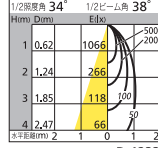

OD 261 361

D-1233