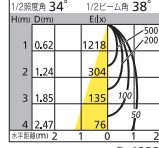

OD 261 360

D-1232