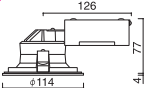

ミディアム配光

高天井や食卓上に
最適!

ロープライス LEDダウンライト

¥7,200~ (税抜)

新登場!

- 高気密 SB形
- 浅型
- ミディアム配光
- 高演色 Ra85
- 連続調光

おすすめ用途

- 食卓の上を明るくしメリハリのある空間に!
- 高天井に取り付けても直下を明るく!

NEW 100

白熱灯 100Wクラス・LED 6灯

連続調光

OD 261 356

昼白色タイプ	5000K
高演色 Ra85	固有エネルギー消費効率 59.2lm/W
光束	681lm
消費電力	11.5W

OD 261 357

電球色タイプ	2700K
高演色 Ra85	固有エネルギー消費効率 51.7lm/W
光束	595lm
消費電力	11.5W

¥10,710 (税抜¥10,200) [調光器別売]

- LED ● アルミダイカスト(オフホワイト色)
- レンズ:樹脂
- 0.5kg
- 光源寿命60,000時間/連続調光:100%~5%・位相制御/別売専用調光器:LC 211/取付可能天井厚5~25mm

OD 261 356

OD 261 357

白熱灯 60Wクラス・LED 3灯

連続調光

OD 261 333

昼白色タイプ	5000K
高演色 Ra85	固有エネルギー消費効率 56.3lm/W
光束	450lm
消費電力	8W

OD 261 334

電球色タイプ	2700K
高演色 Ra85	固有エネルギー消費効率 49.0lm/W
光束	392lm
消費電力	8W

¥7,560 (税抜¥7,200) [調光器別売]

- LED ● アルミダイカスト(オフホワイト色)
- レンズ:樹脂
- 0.5kg
- 光源寿命60,000時間/連続調光:100%~5%・位相制御/別売専用調光器:LC 211/取付可能天井厚5~25mm

OD 261 333

OD 261 334

NEW 125

白熱灯 100Wクラス・LED 6灯

連続調光

OD 261 360

昼白色タイプ	5000K
高演色 Ra85	固有エネルギー消費効率 62.8lm/W
光束	722lm
消費電力	11.5W

OD 261 361

電球色タイプ	2700K
高演色 Ra85	固有エネルギー消費効率 55.0lm/W
光束	632lm
消費電力	11.5W

¥11,760 (税抜¥11,200) [調光器別売]

- LED ● アルミダイカスト(オフホワイト色)
- レンズ:樹脂
- 0.5kg
- 光源寿命60,000時間/連続調光:100%~5%・位相制御/別売専用調光器:LC 211/取付可能天井厚5~25mm

OD 261 360

OD 261 361

白熱灯 60Wクラス・LED 3灯

連続調光

OD 261 337

昼白色タイプ	5000K
高演色 Ra85	固有エネルギー消費効率 59.8lm/W
光束	478lm
消費電力	8W

OD 261 338

電球色タイプ	2700K
高演色 Ra85	固有エネルギー消費効率 52.0lm/W
光束	416lm
消費電力	8W

¥8,610 (税抜¥8,200) [調光器別売]

- LED ● アルミダイカスト(オフホワイト色)
- レンズ:樹脂
- 0.5kg
- 光源寿命60,000時間/連続調光:100%~5%・位相制御/別売専用調光器:LC 211/取付可能天井厚5~25mm

OD 261 337

OD 261 338

LEDダウンライト用調光器(位相制御方式)

LC 211
¥14,700 (税抜¥14,000)
● 樹脂(白色)
● 巾70 高120 出19 0.3kg

LED用調光器 / 50・60Hz共用 / 調光回路用3路オフライトスイッチ付 / 1個用スイッチボックスに適合

接続可能台数	11.5W	8W
	LC 211	20台
		26台

※樹脂製スイッチボックス 接続取付、断熱性壁材の場合は半分以下の台数まで。

安全に関するご注意
照明器具には寿命があります。設置して8~10年経つと、外観に異常がなくても内部の劣化が進んでいます。点検・交換をおすすめします。(日本照明器具工業会 ガイド129による)