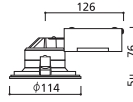

防雨型
浅型
傾 55°
配光 未対応
準径穴 100
必要高 80

OD 261 385

OD 261 386

LED

- ●アルミダイカスト(オフホワイト色)
- ●反射板:樹脂(白色)
- ●カバー:アクリル(乳白) ●0.5kg

光源寿命60,000時間/
軒下取付専用/
取付可能天井厚5~25mm/
調光器不可