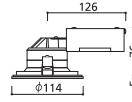

光源寿命60,000時間/
軒下取付専用/
取付可能天井厚5~25mm/
調光器不可

防雨型
浅型
傾 55°
配光 未対応
準径穴 100
必要高 80

OD 261 385

OD 261 386

LED

- アルミダイカスト(オフホワイト色)
- 反射板:樹脂(白色)
- カバー:アクリル(乳白) ●0.5kg

光源寿命60,000時間/
軒下取付専用/
取付可能天井厚5~25mm/
調光器不可

防雨型
浅型
傾 55°
配光 未対応
準径穴 100
必要高 80