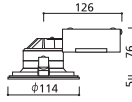

OD 261 388

電球色タイプ 2700K	
高演色 Ra85	固有エネルギー消費効率 51.8lm/W
光束	570lm
消費電力	

¥9,240

LED

- アルミダイカスト(マットシルバー色)
- 反射板:樹脂(白色)
- カバー:アクリル(乳白) ●0.5kg

光源寿命60,000時間/
軒下取付専用/
取付可能天井厚5~25mm/
調光器不可

防雨型
浅型
傾 55°
配光 未対応
準径穴 100
必要高 80