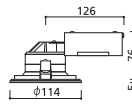

防雨型
浅型
傾 55°
配光 未対応
準径穴 100
必要高 80

OD 261 381

OD 261 382

¥7,140

(税抜¥6,800)

LED

- ●アルミダイカスト(黒色)
- ●反射板:樹脂(白色)
- ●カバー:アクリル(乳白) ●0.5kg

光源寿命60,000時間/
軒下取付専用/
取付可能天井厚5~25mm/
調光器不可