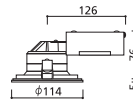

LED

- アルミダイカスト(黒色)
- 反射板:樹脂(白色)
- カバー:アクリル(乳白) ●0.5kg

光源寿命60,000時間/
軒下取付専用/
取付可能天井厚5~25mm/
調光器不可

防雨型
浅型
傾 55°
配光 未対応
準径穴 100
必要高 80

OD 261 379

OD 261 380

OD 261 377

昼白色タイプ 5000K	
高演色 Ra85	固有エネルギー消費効率 64.3lm/W
光束	476lm
消費電力	7.4W