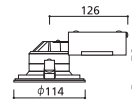

OD 261 378

電球色タイプ 2700K	
高演色 Ra85	固有エネルギー消費効率 55.9lm/W
光束	414lm
消費電力	7.4W

¥7,140

(税抜¥6,800)

LED

- アルミダイカスト(オフホワイト色)
- 反射板:樹脂(白色)
- カバー:アクリル(乳白) ●0.5kg

光源寿命60,000時間/
軒下取付専用/
取付可能天井厚5~25mm/
調光器不可

防雨型
浅型
傾 55°
配光 未対応
準径穴 100
必要高 80