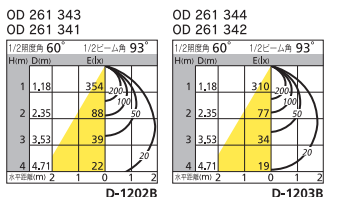

浅型
傾65° 配光未対応

φ125
必要寸法 80

白熱灯 60Wクラス・LED 3灯

連続調光

OD 261 327
星白色タイプ 5000K
高演色 Ra85 固有エネルギー消費効率 64.0lm/W 光束 512lm 消費電力 8W

OD 261 328
電球色タイプ 2700K
高演色 Ra85 固有エネルギー消費効率 55.8lm/W 光束 446lm 消費電力 8W

¥8,610 (税抜 ¥8,200) [調光器別売]

LED
●アルミダイカスト(オフホワイト色)
●反射板:樹脂(白色)
●カバー:アクリル(乳白)
●0.5kg
光源寿命60,000時間/
連続調光:100%~5%・位相制御/
別売専用調光器:LC 211/
取付可能天井厚5~25mm
■調光器使用時センサ併用不可

浅型
傾65° 配光未対応

φ125
必要寸法 80

非調光

OD 261 341

星白色タイプ 5000K
高演色 Ra85 固有エネルギー消費効率 65.3lm/W 光束 721lm 消費電力 11W

OD 261 342
電球色タイプ 2700K
高演色 Ra85 固有エネルギー消費効率 57.3lm/W 光束 630lm 消費電力 11W

¥9,660 (税抜 ¥9,200)

LED
●アルミダイカスト(オフホワイト色)
●反射板:樹脂(白色)
●カバー:アクリル(乳白)
●0.5kg
光源寿命60,000時間/
取付可能天井厚5~25mm/
調光器不可

浅型
傾65° 配光未対応

φ100
必要寸法 80