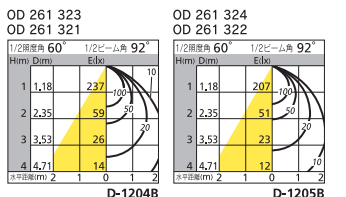

OD 261 342
電球色タイプ 2700K
高演色 Ra85 固有エネルギー消費効率 57.3lm/W 光束 630lm 消費電力 11W

¥9,660 (税抜 ¥9,200)

LED
●アルミダイカスト(オフホワイト色)
●反射板:樹脂(白色)
●カバー:アクリル(乳白)
●0.5kg
光源寿命60,000時間/
取付可能天井厚5~25mm/
調光器不可

浅型
傾65° 配光未対応

φ100
必要寸法 80

非調光

OD 261 321

星白色タイプ 5000K
高演色 Ra85 固有エネルギー消費効率 64.3lm/W 光束 476lm 消費電力 7.4W

OD 261 322
電球色タイプ 2700K
高演色 Ra85 固有エネルギー消費効率 55.9lm/W 光束 414lm 消費電力 7.4W

¥6,510 (税抜 ¥6,200)

LED
●アルミダイカスト(オフホワイト色)
●反射板:樹脂(白色)
●カバー:アクリル(乳白)
●0.5kg
光源寿命60,000時間/
取付可能天井厚5~25mm/
調光器不可

浅型
傾65° 配光未対応

φ100
必要寸法 80

非調光

OD 261 345

星白色タイプ 5000K
高演色 Ra85 固有エネルギー消費効率 71.6lm/W 光束 788lm 消費電力 11W

OD 261 346
電球色タイプ 2700K
高演色 Ra85 固有エネルギー消費効率 62.7lm/W 光束 690lm 消費電力 11W

¥10,710 (税抜 ¥10,200)

LED
●アルミダイカスト(オフホワイト色)
●反射板:樹脂(白色)
●カバー:アクリル(乳白)
●0.5kg
光源寿命60,000時間/
取付可能天井厚5~25mm/
調光器不可