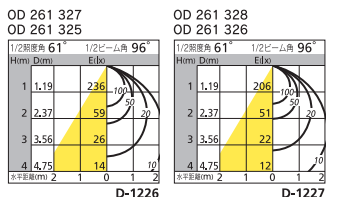

非調光

OD 261 325

星白色タイプ 5000K
高演色 Ra85 固有エネルギー消費効率 69.2lm/W 光束 512lm 消費電力 7.4W

OD 261 326
電球色タイプ 2700K
高演色 Ra85 固有エネルギー消費効率 60.3lm/W 光束 446lm 消費電力 7.4W

¥7,560 (税抜 ¥7,200)

LED
●アルミダイカスト(オフホワイト色)
●反射板:樹脂(白色)
●カバー:アクリル(乳白)
●0.5kg
光源寿命60,000時間/
取付可能天井厚5~25mm/
調光器不可

浅型
傾65° 配光未対応

φ125
必要寸法 80