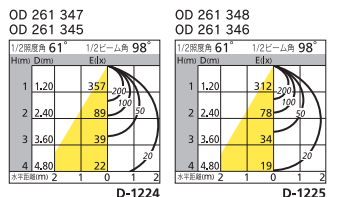

浅型
傾65° 配光未対応

φ100
必要寸法 80

非調光

OD 261 345

星白色タイプ 5000K
高演色 Ra85 固有エネルギー消費効率 71.6lm/W 光束 788lm 消費電力 11W

OD 261 346
電球色タイプ 2700K
高演色 Ra85 固有エネルギー消費効率 62.7lm/W 光束 690lm 消費電力 11W

¥10,710 (税抜 ¥10,200)

LED
●アルミダイカスト(オフホワイト色)
●反射板:樹脂(白色)
●カバー:アクリル(乳白)
●0.5kg
光源寿命60,000時間/
取付可能天井厚5~25mm/
調光器不可

浅型
傾65° 配光未対応

φ125
必要寸法 80

非調光

OD 261 325

星白色タイプ 5000K
高演色 Ra85 固有エネルギー消費効率 69.2lm/W 光束 512lm 消費電力 7.4W

OD 261 326
電球色タイプ 2700K
高演色 Ra85 固有エネルギー消費効率 60.3lm/W 光束 446lm 消費電力 7.4W

¥7,560 (税抜 ¥7,200)

LED
●アルミダイカスト(オフホワイト色)
●反射板:樹脂(白色)
●カバー:アクリル(乳白)
●0.5kg
光源寿命60,000時間/
取付可能天井厚5~25mm/
調光器不可