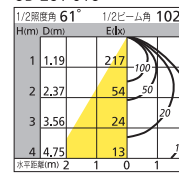

D-1262

高気密・SB

LED

浅型
傾55°配光未対応

埋込穴
100

必要高
80

浅型
傾55°配光未対応

埋込穴
100

必要高
80

⚠ 安全に関するご注意

照明器具には寿命があります。設置して8~10年経つと、外観に異常がなくても内部の劣化が進行しています。点検・交換をおすすめします。(日本照明器具工業会 ガイド129による)