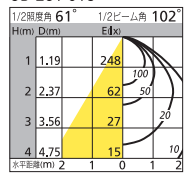

光束

560lm

OD 261 015の数値

高気密
SB形

浅型

ワイド
配光

Ra83

非調光

光源寿命
50,000
時間

OD 261 015

昼白色タイプ 5000K

Ra83	固有エネルギー消費効率 87.5 lm/W	光束 560lm	消費電力 6.4W
------	--------------------------	-------------	--------------

¥4,830 (税抜 ¥4,600)

LED

- アルミダイカスト(オフホワイト色)
- カバー:樹脂(乳白)
- 0.3kg

光源寿命50,000時間/
取付可能天井厚5~25mm

■調光器不可

OD 261 015

D-1261

高気密・SB

LED

OD 261 016

電球色タイプ 2700K