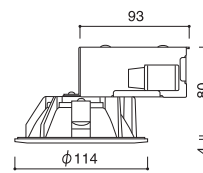

OD 261 016

D-1262

高気密・SB

LED

浅型
傾55°配光未対応

埋込穴
100

必要高
80

浅型
傾55°配光未対応