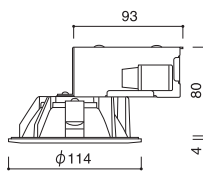

D-1261

高気密・SB

LED