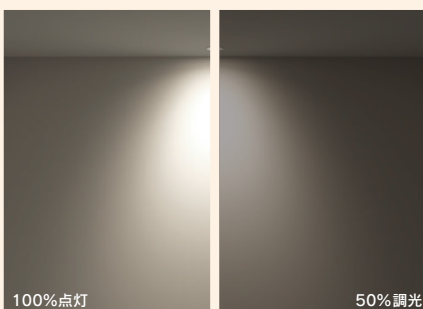

スーパープライス第2弾!

LEDダウンライトに
連続調光タイプ® 新登場

高気密
SB形

浅型

ワイド
配光

高演色
Ra85

連続調光型

(税抜)
7,200円から
7,560円(税込)

固定出力型

(税抜)
6,200円から
6,510円(税込)

■柔らかな配光

ディフューザー(拡散パネル)により、
柔らかい光を表現します。

■連続調光が可能

白熱灯と同様に連続調光ができます。
必要な明るさに調光することで、
無駄な電力を抑え、省エネに貢献できます。
専用の調光器をご使用ください。