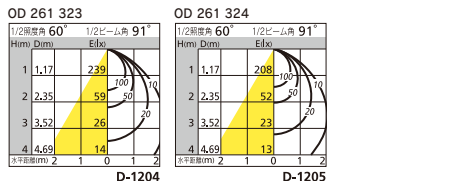

OD 261 323 昼白色タイプ 5000K
高演色 Ra85 固有エネルギー消費効率 58.8lm/W 光束 470lm 消費電力 8W

OD 261 324 電球色タイプ 2700K
高演色 Ra85 固有エネルギー消費効率 51.3lm/W 光束 410lm 消費電力 8W

¥7,560 (税抜¥7,200) [調光器別売]

LED ●アルミダイカスト(オフホワイト色) ●反射板:樹脂(白色) ●カバー:アクリル(乳白) ●0.5kg
光源寿命60,000時間/
連続調光:100%~5%位相制御
別売専用調光器:LC211
取付可能天井厚5~25mm/
■調光器使用時センサ併用不可

浅型 傾配光未対応 55° 必要高 80 電圧 100