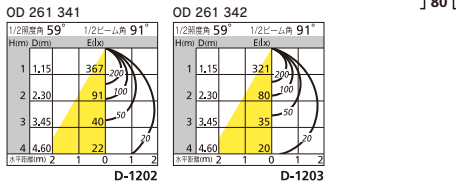

OD 261 341 昼白色タイプ 5000K
高演色 Ra85 固有エネルギー消費効率 65.5lm/W 光束 720lm 消費電力 11W

OD 261 342 電球色タイプ 2700K
高演色 Ra85 固有エネルギー消費効率 57.3lm/W 光束 630lm 消費電力 11W

¥9,660 (税抜¥9,200)

LED ●アルミダイカスト(オフホワイト色) ●反射板:樹脂(白色) ●カバー:アクリル(乳白) ●0.5kg
光源寿命60,000時間/
調光器不可

浅型 傾配光未対応 55° 必要高 80 電圧 100