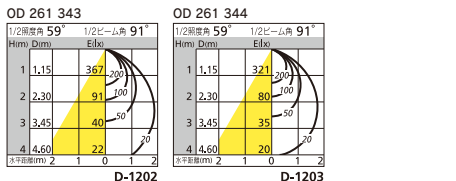

OD 261 343 昼白色タイプ 5000K
高演色 Ra85 固有エネルギー消費効率 62.6lm/W 光束 720lm 消費電力 11.5W

OD 261 344 電球色タイプ 2700K
高演色 Ra85 固有エネルギー消費効率 54.8lm/W 光束 630lm 消費電力 11.5W

¥10,710 (税抜¥10,200) [調光器別売]

LED ●アルミダイカスト(オフホワイト色) ●反射板:樹脂(白色) ●カバー:アクリル(乳白) ●0.5kg
光源寿命60,000時間/
連続調光:100%~5%位相制御
別売専用調光器:LC211
取付可能天井厚5~25mm/
■調光器使用時センサ併用不可

浅型 傾配光未対応 55° 必要高 80 電圧 100