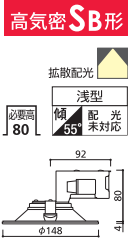

DOWN LIGHT SERIES Q6

超廉価 LEDベースダウンライト

埋込穴
100

白熱灯100Wクラス

● OD 261 729 [92.2lm/W・830lm・9.0W]
● OD 261 730 [74.4lm/W・670lm・9.0W]
¥5,800 (税抜き) [Ra83]

LED
●アルミ(オフホワイト色) ●カバー:樹脂(乳白)
●0.2kg
光源寿命50,000時間
取付可能天井厚5~25mm
調光器不可
5月20日先行発売

● OD 261 721 [92.2lm/W・830lm・9.0W]
● OD 261 722 [74.4lm/W・670lm・9.0W]
¥6,100 (税抜き) [Ra83]

LED
●壁スイッチ:全灯→50%→3%
●アルミ(オフホワイト色) ●カバー:樹脂(乳白)
●0.2kg
光源寿命50,000時間
取付可能天井厚5~25mm
調光器不可
センサ使用不可

● OD 261 713 [80.6lm/W・830lm・10.3W]
● OD 261 714 [65.0lm/W・670lm・10.3W]
¥6,800 (税抜き) [調光器別売] [Ra83]

LED
●アルミ(オフホワイト色) ●カバー:樹脂(乳白)
●0.2kg
光源寿命50,000時間
連続調光100~5%-位相制御
別売調光器:LC 211-LC 602・LC 604
取付可能天井厚5~25mm

白熱灯60Wクラス

● OD 261 731 [86.9lm/W・565lm・6.5W]
● OD 261 732 [70.8lm/W・460lm・6.5W]
¥3,600 (税抜き) [Ra83]

LED
●アルミ(オフホワイト色) ●カバー:樹脂(乳白)
●0.2kg
光源寿命50,000時間
取付可能天井厚5~25mm
調光器不可
5月20日先行発売

● OD 261 723 [86.9lm/W・565lm・6.5W]
● OD 261 724 [70.8lm/W・460lm・6.5W]
¥3,900 (税抜き) [Ra83]

LED
●壁スイッチ:全灯→50%→3%
●アルミ(オフホワイト色) ●カバー:樹脂(乳白) ●0.2kg
光源寿命50,000時間
取付可能天井厚5~25mm
調光器不可
センサ使用不可

● OD 261 715 [78.5lm/W・565lm・7.2W]
● OD 261 716 [63.9lm/W・460lm・7.2W]
¥4,600 (税抜き) [調光器別売] [Ra83]

LED
●アルミ(オフホワイト色) ●カバー:樹脂(乳白)
●0.2kg
光源寿命50,000時間
連続調光100~5%-位相制御
別売調光器:LC 211-LC 602・LC 604
取付可能天井厚5~25mm

埋込穴
125

白熱灯100Wクラス

● OD 261 733 [92.2lm/W・830lm・9.0W]
● OD 261 734 [74.4lm/W・670lm・9.0W]
¥6,800 (税抜き) [Ra83]

LED
●アルミ(オフホワイト色) ●カバー:樹脂(乳白)
●0.3kg
光源寿命50,000時間
取付可能天井厚5~25mm
調光器不可

● OD 261 725 [92.2lm/W・830lm・9.0W]
● OD 261 726 [74.4lm/W・670lm・9.0W]
¥7,100 (税抜き) [Ra83]

LED
●壁スイッチ:全灯→50%→3%
●アルミ(オフホワイト色) ●カバー:樹脂(乳白)
●0.3kg
光源寿命50,000時間
取付可能天井厚5~25mm
調光器不可
センサ使用不可