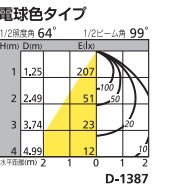

白熱灯60Wクラス

● OD 261 731 [86.9lm/W・565lm・6.5W]
● OD 261 732 [70.8lm/W・460lm・6.5W]
¥3,600 (税抜き) [Ra83]

LED
●アルミ(オフホワイト色) ●カバー:樹脂(乳白)
●0.2kg
光源寿命50,000時間
取付可能天井厚5~25mm
調光器不可
5月20日先行発売

● OD 261 723 [86.9lm/W・565lm・6.5W]
● OD 261 724 [70.8lm/W・460lm・6.5W]
¥3,900 (税抜き) [Ra83]

LED
●壁スイッチ:全灯→50%→3%
●アルミ(オフホワイト色) ●カバー:樹脂(乳白) ●0.2kg
光源寿命50,000時間
取付可能天井厚5~25mm
調光器不可
センサ使用不可

● OD 261 715 [78.5lm/W・565lm・7.2W]
● OD 261 716 [63.9lm/W・460lm・7.2W]
¥4,600 (税抜き) [調光器別売] [Ra83]

LED
●アルミ(オフホワイト色) ●カバー:樹脂(乳白)
●0.2kg
光源寿命50,000時間
連続調光100~5%-位相制御
別売調光器:LC 211-LC 602・LC 604
取付可能天井厚5~25mm

埋込穴
125