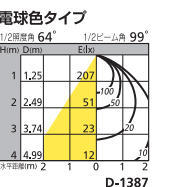

DOWN LIGHT SERIES Q6

超廉価 LEDベースダウンライト

埋込穴
100

白熱灯100Wクラス

● OD 261 729 [92.2lm/W・830lm・9.0W]
● OD 261 730 [74.4lm/W・670lm・9.0W]
¥5,800 (税抜き) [Ra83]

LED
●アルミ(オフホワイト色) ●カバー:樹脂(乳白)
●0.2kg
光源寿命50,000時間
取付可能天井厚5~25mm
調光器不可
5月20日先行発売

● OD 261 721 [92.2lm/W・830lm・9.0W]
● OD 261 722 [74.4lm/W・670lm・9.0W]
¥6,100 (税抜き) [Ra83]

LED
●壁スイッチ:全灯→50%→3%
●アルミ(オフホワイト色) ●カバー:樹脂(乳白)
●0.2kg
光源寿命50,000時間
取付可能天井厚5~25mm
調光器不可
センサ使用不可

● OD 261 713 [80.6lm/W・830lm・10.3W]
● OD 261 714 [65.0lm/W・670lm・10.3W]
¥6,800 (税抜き) [調光器別売] [Ra83]

LED
●アルミ(オフホワイト色) ●カバー:樹脂(乳白)
●0.2kg
光源寿命50,000時間
連続調光100~5%-位相制御
別売調光器:LC 211-LC 602・LC 604
取付可能天井厚5~25mm

白熱灯60Wクラス

● OD 261 731 [86.9lm/W・565lm・6.5W]
● OD 261 732 [70.8lm/W・460lm・6.5W]
¥3,600 (税抜き) [Ra83]

LED
●アルミ(オフホワイト色) ●カバー:樹脂(乳白)
●0.2kg
光源寿命50,000時間
取付可能天井厚5~25mm
調光器不可
5月20日先行発売

● OD 261 723 [86.9lm/W・565lm・6.5W]
● OD 261 724 [70.8lm/W・460lm・6.5W]
¥3,900 (税抜き) [Ra83]

LED
●壁スイッチ:全灯→50%→3%
●アルミ(オフホワイト色) ●カバー:樹脂(乳白) ●0.2kg
光源寿命50,000時間
取付可能天井厚5~25mm
調光器不可
センサ使用不可

● OD 261 715 [78.5lm/W・565lm・7.2W]
● OD 261 716 [63.9lm/W・460lm・7.2W]
¥4,600 (税抜き) [調光器別売] [Ra83]

LED
●アルミ(オフホワイト色) ●カバー:樹脂(乳白)
●0.2kg
光源寿命50,000時間
連続調光100~5%-位相制御
別売調光器:LC 211-LC 602・LC 604
取付可能天井厚5~25mm

埋込穴
125

白熱灯100Wクラス

● OD 261 733 [92.2lm/W・830lm・9.0W]
● OD 261 734 [74.4lm/W・670lm・9.0W]
¥6,800 (税抜き) [Ra83]

LED
●アルミ(オフホワイト色) ●カバー:樹脂(乳白)
●0.3kg
光源寿命50,000時間
取付可能天井厚5~25mm
調光器不可

● OD 261 725 [92.2lm/W・830lm・9.0W]
● OD 261 726 [74.4lm/W・670lm・9.0W]
¥7,100 (税抜き) [Ra83]

LED
●壁スイッチ:全灯→50%→3%
●アルミ(オフホワイト色) ●カバー:樹脂(乳白)
●0.3kg
光源寿命50,000時間
取付可能天井厚5~25mm
調光器不可
センサ使用不可