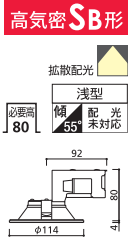

DOWN LIGHT SERIES Q6

超廉価 LEDベースダウンライト

埋込穴
100

白熱灯100Wクラス

● OD 261 729 [92.2lm/W・830lm・9.0W]
● OD 261 730 [74.4lm/W・670lm・9.0W]
¥5,800 (税抜き) [Ra83]

LED
●アルミ(オフホワイト色) ●カバー:樹脂(乳白)
●0.2kg
光源寿命50,000時間
取付可能天井厚5~25mm
調光器不可
5月20日先行発売