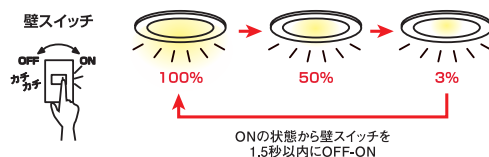

※φ100、昼白色タイプ(5000K)の場合

高気密
SB形

高演色
Ra83

光源寿命
50,000時間

浅型

柔らかい
拡散光

NEW プルレス段階調光 新機能

従来のダウンライトにはなかった、『壁スイッチで調光ができる=プルレス段階調光機能』が加わりました。ライトコントローラー(調光器)がなくても、通常の壁スイッチさえあれば段階調光が可能になります。電気代の節約にもなり嬉しい機能です。