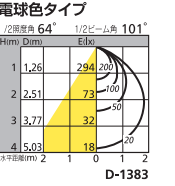

白熱灯100Wクラス

● OD 261 729 [92.2lm/W・830lm・9.0W]
● OD 261 730 [74.4lm/W・670lm・9.0W]
¥5,800 (税抜き) [Ra83]

LED
●アルミ(オフホワイト色) ●カバー:樹脂(乳白)
●0.2kg
光源寿命50,000時間
取付可能天井厚5~25mm
調光器不可
5月20日先行発売

● OD 261 721 [92.2lm/W・830lm・9.0W]
● OD 261 722 [74.4lm/W・670lm・9.0W]
¥6,100 (税抜き) [Ra83]

LED
●壁スイッチ:全灯→50%→3%
●アルミ(オフホワイト色) ●カバー:樹脂(乳白)
●0.2kg
光源寿命50,000時間
取付可能天井厚5~25mm
調光器不可
センサ使用不可

● OD 261 713 [80.6lm/W・830lm・10.3W]
● OD 261 714 [65.0lm/W・670lm・10.3W]
¥6,800 (税抜き) [調光器別売] [Ra83]

LED
●アルミ(オフホワイト色) ●カバー:樹脂(乳白)
●0.2kg
光源寿命50,000時間
連続調光100~5%-位相制御
別売調光器:LC 211-LC 602・LC 604
取付可能天井厚5~25mm