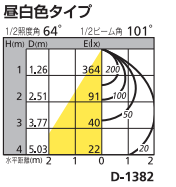

白熱灯100Wクラス

● OD 261 733 [92.2lm/W・830lm・9.0W]
● OD 261 734 [74.4lm/W・670lm・9.0W]
¥6,800 (税抜き) [Ra83]

LED
●アルミ(オフホワイト色) ●カバー:樹脂(乳白)
●0.3kg
光源寿命50,000時間
取付可能天井厚5~25mm
調光器不可

● OD 261 725 [92.2lm/W・830lm・9.0W]
● OD 261 726 [74.4lm/W・670lm・9.0W]
¥7,100 (税抜き) [Ra83]

LED
●壁スイッチ:全灯→50%→3%
●アルミ(オフホワイト色) ●カバー:樹脂(乳白)
●0.3kg
光源寿命50,000時間
取付可能天井厚5~25mm
調光器不可
センサ使用不可

● OD 261 717 [80.6lm/W・830lm・10.3W]
● OD 261 718 [65.0lm/W・670lm・10.3W]
¥7,800 (税抜き) [調光器別売] [Ra83]

LED
●アルミ(オフホワイト色) ●カバー:樹脂(乳白)
●0.3kg
光源寿命50,000時間
連続調光100~5%-位相制御
別売調光器:LC 211-LC 602・LC 604
取付可能天井厚5~25mm