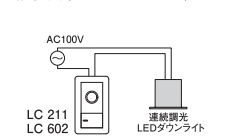

DOWN LIGHT SERIES Q6

超廉価 LEDベースダウンライト

埋込穴
100

白熱灯100Wクラス

● OD 261 729 [92.2lm/W・830lm・9.0W]
● OD 261 730 [74.4lm/W・670lm・9.0W]
¥5,800 (税抜き) [Ra83]

LED
●アルミ(オフホワイト色) ●カバー:樹脂(乳白)
●0.2kg
光源寿命50,000時間
取付可能天井厚5~25mm
調光器不可
5月20日先行発売

● OD 261 721 [92.2lm/W・830lm・9.0W]
● OD 261 722 [74.4lm/W・670lm・9.0W]
¥6,100 (税抜き) [Ra83]

LED
●壁スイッチ:全灯→50%→3%
●アルミ(オフホワイト色) ●カバー:樹脂(乳白)
●0.2kg
光源寿命50,000時間
取付可能天井厚5~25mm
調光器不可
センサ使用不可

● OD 261 713 [80.6lm/W・830lm・10.3W]
● OD 261 714 [65.0lm/W・670lm・10.3W]
¥6,800 (税抜き) [調光器別売] [Ra83]

LED
●アルミ(オフホワイト色) ●カバー:樹脂(乳白)
●0.2kg
光源寿命50,000時間
連続調光100~5%-位相制御
別売調光器:LC 211-LC 602・LC 604
取付可能天井厚5~25mm

白熱灯60Wクラス

● OD 261 731 [86.9lm/W・565lm・6.5W]
● OD 261 732 [70.8lm/W・460lm・6.5W]
¥3,600 (税抜き) [Ra83]

LED
●アルミ(オフホワイト色) ●カバー:樹脂(乳白)
●0.2kg
光源寿命50,000時間
取付可能天井厚5~25mm
調光器不可
5月20日先行発売

● OD 261 723 [86.9lm/W・565lm・6.5W]
● OD 261 724 [70.8lm/W・460lm・6.5W]
¥3,900 (税抜き) [Ra83]

LED
●壁スイッチ:全灯→50%→3%
●アルミ(オフホワイト色) ●カバー:樹脂(乳白) ●0.2kg
光源寿命50,000時間
取付可能天井厚5~25mm
調光器不可
センサ使用不可

● OD 261 715 [78.5lm/W・565lm・7.2W]
● OD 261 716 [63.9lm/W・460lm・7.2W]
¥4,600 (税抜き) [調光器別売] [Ra83]

LED
●アルミ(オフホワイト色) ●カバー:樹脂(乳白)
●0.2kg
光源寿命50,000時間
連続調光100~5%-位相制御
別売調光器:LC 211-LC 602・LC 604
取付可能天井厚5~25mm

埋込穴
125

白熱灯100Wクラス

● OD 261 733 [92.2lm/W・830lm・9.0W]
● OD 261 734 [74.4lm/W・670lm・9.0W]
¥6,800 (税抜き) [Ra83]

LED
●アルミ(オフホワイト色) ●カバー:樹脂(乳白)
●0.3kg
光源寿命50,000時間
取付可能天井厚5~25mm
調光器不可

● OD 261 725 [92.2lm/W・830lm・9.0W]
● OD 261 726 [74.4lm/W・670lm・9.0W]
¥7,100 (税抜き) [Ra83]

LED
●壁スイッチ:全灯→50%→3%
●アルミ(オフホワイト色) ●カバー:樹脂(乳白)
●0.3kg
光源寿命50,000時間
取付可能天井厚5~25mm
調光器不可
センサ使用不可