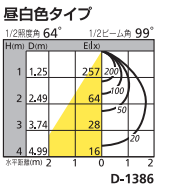

白熱灯60Wクラス

● OD 261 731 [86.9lm/W・565lm・6.5W]
● OD 261 732 [70.8lm/W・460lm・6.5W]
¥3,600 (税抜き) [Ra83]

LED
●アルミ(オフホワイト色) ●カバー:樹脂(乳白)
●0.2kg
光源寿命50,000時間
取付可能天井厚5~25mm
調光器不可
5月20日先行発売

● OD 261 723 [86.9lm/W・565lm・6.5W]
● OD 261 724 [70.8lm/W・460lm・6.5W]
¥3,900 (税抜き) [Ra83]

LED
●壁スイッチ:全灯→50%→3%
●アルミ(オフホワイト色) ●カバー:樹脂(乳白) ●0.2kg
光源寿命50,000時間
取付可能天井厚5~25mm
調光器不可
センサ使用不可

● OD 261 715 [78.5lm/W・565lm・7.2W]
● OD 261 716 [63.9lm/W・460lm・7.2W]
¥4,600 (税抜き) [調光器別売] [Ra83]

LED
●アルミ(オフホワイト色) ●カバー:樹脂(乳白)
●0.2kg
光源寿命50,000時間
連続調光100~5%-位相制御
別売調光器:LC 211-LC 602・LC 604
取付可能天井厚5~25mm

埋込穴
125