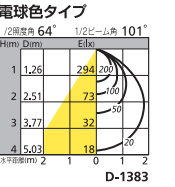

白熱灯100Wクラス

● OD 261 733 [92.2lm/W・830lm・9.0W]
● OD 261 734 [74.4lm/W・670lm・9.0W]
¥6,800 (税抜き) [Ra83]

LED
●アルミ(オフホワイト色) ●カバー:樹脂(乳白)
●0.3kg
光源寿命50,000時間
取付可能天井厚5~25mm
調光器不可

● OD 261 725 [92.2lm/W・830lm・9.0W]
● OD 261 726 [74.4lm/W・670lm・9.0W]
¥7,100 (税抜き) [Ra83]

LED
●壁スイッチ:全灯→50%→3%
●アルミ(オフホワイト色) ●カバー:樹脂(乳白)
●0.3kg
光源寿命50,000時間
取付可能天井厚5~25mm
調光器不可
センサ使用不可

● OD 261 717 [80.6lm/W・830lm・10.3W]
● OD 261 718 [65.0lm/W・670lm・10.3W]
¥7,800 (税抜き) [調光器別売] [Ra83]

LED
●アルミ(オフホワイト色) ●カバー:樹脂(乳白)
●0.3kg
光源寿命50,000時間
連続調光100~5%-位相制御
別売調光器:LC 211-LC 602・LC 604
取付可能天井厚5~25mm