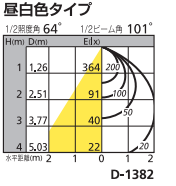

白熱灯100Wクラス

● OD 261 729 [92.2lm/W・830lm・9.0W]
● OD 261 730 [74.4lm/W・670lm・9.0W]
¥5,800 (税抜き) [Ra83]

LED
●アルミ(オフホワイト色) ●カバー:樹脂(乳白)
●0.2kg
光源寿命50,000時間
取付可能天井厚5~25mm
調光器不可
5月20日先行発売

● OD 261 721 [92.2lm/W・830lm・9.0W]
● OD 261 722 [74.4lm/W・670lm・9.0W]
¥6,100 (税抜き) [Ra83]

LED
●壁スイッチ:全灯→50%→3%
●アルミ(オフホワイト色) ●カバー:樹脂(乳白)
●0.2kg
光源寿命50,000時間
取付可能天井厚5~25mm
調光器不可
センサ使用不可

● OD 261 713 [80.6lm/W・830lm・10.3W]
● OD 261 714 [65.0lm/W・670lm・10.3W]
¥6,800 (税抜き) [調光器別売] [Ra83]

LED
●アルミ(オフホワイト色) ●カバー:樹脂(乳白)
●0.2kg
光源寿命50,000時間
連続調光100~5%-位相制御
別売調光器:LC 211-LC 602・LC 604
取付可能天井厚5~25mm