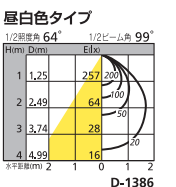

DOWN LIGHT SERIES Q6

超廉価 LEDベースダウンライト

埋込穴
100

白熱灯100Wクラス

● OD 261 729 [92.2lm/W・830lm・9.0W]
● OD 261 730 [74.4lm/W・670lm・9.0W]
¥5,800 (税抜き) [Ra83]

LED
●アルミ(オフホワイト色) ●カバー:樹脂(乳白)
●0.2kg
光源寿命50,000時間
取付可能天井厚5~25mm
調光器不可
5月20日先行発売

● OD 261 721 [92.2lm/W・830lm・9.0W]
● OD 261 722 [74.4lm/W・670lm・9.0W]
¥6,100 (税抜き) [Ra83]

LED
●壁スイッチ:全灯→50%→3%
●アルミ(オフホワイト色) ●カバー:樹脂(乳白)
●0.2kg
光源寿命50,000時間
取付可能天井厚5~25mm
調光器不可
センサ使用不可

● OD 261 713 [80.6lm/W・830lm・10.3W]
● OD 261 714 [65.0lm/W・670lm・10.3W]
¥6,800 (税抜き) [調光器別売] [Ra83]

LED
●アルミ(オフホワイト色) ●カバー:樹脂(乳白)
●0.2kg
光源寿命50,000時間
連続調光100~5%-位相制御
別売調光器:LC 211-LC 602・LC 604
取付可能天井厚5~25mm

白熱灯60Wクラス

● OD 261 731 [86.9lm/W・565lm・6.5W]
● OD 261 732 [70.8lm/W・460lm・6.5W]
¥3,600 (税抜き) [Ra83]

LED
●アルミ(オフホワイト色) ●カバー:樹脂(乳白)
●0.2kg
光源寿命50,000時間
取付可能天井厚5~25mm
調光器不可
5月20日先行発売

● OD 261 723 [86.9lm/W・565lm・6.5W]
● OD 261 724 [70.8lm/W・460lm・6.5W]
¥3,900 (税抜き) [Ra83]

LED
●壁スイッチ:全灯→50%→3%
●アルミ(オフホワイト色) ●カバー:樹脂(乳白) ●0.2kg
光源寿命50,000時間
取付可能天井厚5~25mm
調光器不可
センサ使用不可

● OD 261 715 [78.5lm/W・565lm・7.2W]
● OD 261 716 [63.9lm/W・460lm・7.2W]
¥4,600 (税抜き) [調光器別売] [Ra83]

LED
●アルミ(オフホワイト色) ●カバー:樹脂(乳白)
●0.2kg
光源寿命50,000時間
連続調光100~5%-位相制御
別売調光器:LC 211-LC 602・LC 604
取付可能天井厚5~25mm

埋込穴
125

白熱灯100Wクラス

● OD 261 733 [92.2lm/W・830lm・9.0W]
● OD 261 734 [74.4lm/W・670lm・9.0W]
¥6,800 (税抜き) [Ra83]

LED
●アルミ(オフホワイト色) ●カバー:樹脂(乳白)
●0.3kg
光源寿命50,000時間
取付可能天井厚5~25mm
調光器不可

● OD 261 725 [92.2lm/W・830lm・9.0W]
● OD 261 726 [74.4lm/W・670lm・9.0W]
¥7,100 (税抜き) [Ra83]

LED
●壁スイッチ:全灯→50%→3%
●アルミ(オフホワイト色) ●カバー:樹脂(乳白)
●0.3kg
光源寿命50,000時間
取付可能天井厚5~25mm
調光器不可
センサ使用不可