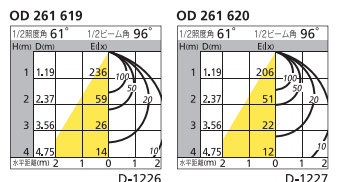

DOWN LIGHT SERIES Q3

高気密 SB形 LEDベースダウンライト Q3シリーズ

高気密 SB形

埋込穴 150

ハイクオリティとロープライスを両立した『Q3』シリーズに
リニューアルに最適な《高気密SB形・φ150タイプ》が新登場!!

こだわりの設計で
ハイクオリティを実現!

明るい 788lm
緑白色タイプ
100Wクラス値

光源寿命 60,000時間

高演色 Ra85

美しい 拡散光

浅型

連続調光

白熱灯100Wクラス
NEW 高気密・SB
LED 連続調光

OD 261 617
昼白色タイプ 5000K

Ra 85	固有エネルギー消費効率 68.5lm/W	光束 788lm	消費電力 11.5W

OD 261 618
電球色タイプ 2700K

Ra 85	固有エネルギー消費効率 60.0lm/W	光束 690lm	消費電力 11.5W

¥12,285 (税抜¥11,700) 【調光器別売】 eco

LED ●アルミダイカスト(オフホワイト色) ●反射板:樹脂(白色) ●カバー:アクリル(乳白) ●0.7kg
光源寿命60,000時間 / 連続調光100~5%位相制御 / 別売調光器:LC 211・LC 602 / 取付可能天井厚5~25mm / 調光器使用時センサ併用不可 / 白熱灯100W相当の明るさ

浅型 傾配光 55° 未対応 必要穴 150 必要奥 80

白熱灯60Wクラス
NEW 高気密・SB
LED 連続調光

OD 261 619
昼白色タイプ 5000K

Ra 85	固有エネルギー消費効率 64.0lm/W	光束 512lm	消費電力 8W

OD 261 620
電球色タイプ 2700K

Ra 85	固有エネルギー消費効率 55.8lm/W	光束 446lm	消費電力 8W

¥9,135 (税抜¥8,700) 【調光器別売】 eco

LED ●アルミダイカスト(オフホワイト色) ●反射板:樹脂(白色) ●カバー:アクリル(乳白) ●0.7kg
光源寿命60,000時間 / 連続調光100~5%位相制御 / 別売調光器:LC 211・LC 602 / 取付可能天井厚5~25mm / 調光器使用時センサ併用不可 / 白熱灯60W相当の明るさ

浅型 傾配光 55° 未対応 必要穴 150 必要奥 80