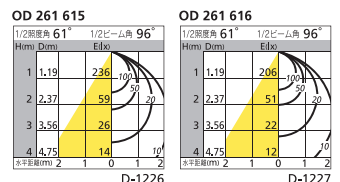

非調光

白熱灯100Wクラス
NEW 高気密・SB
LED

OD 261 613
昼白色タイプ 5000K

Ra 85	固有エネルギー消費効率 71.6lm/W	光束 788lm	消費電力 11W

OD 261 614
電球色タイプ 2700K

Ra 85	固有エネルギー消費効率 62.7lm/W	光束 690lm	消費電力 11W

¥11,235 (税抜¥10,700) eco

LED ●アルミダイカスト(オフホワイト色) ●反射板:樹脂(白色) ●カバー:アクリル(乳白) ●0.7kg
光源寿命60,000時間 / 取付可能天井厚5~25mm / 調光器不可 / 白熱灯100W相当の明るさ

浅型 傾配光 55° 未対応 必要穴 150 必要奥 80

白熱灯60Wクラス
NEW 高気密・SB
LED

OD 261 615
昼白色タイプ 5000K

Ra 85	固有エネルギー消費効率 69.2lm/W	光束 512lm	消費電力 7.4W

OD 261 616
電球色タイプ 2700K

Ra 85	固有エネルギー消費効率 60.3lm/W	光束 446lm	消費電力 7.4W

¥8,085 (税抜¥7,700) eco

LED ●アルミダイカスト(オフホワイト色) ●反射板:樹脂(白色) ●カバー:アクリル(乳白) ●0.7kg
光源寿命60,000時間 / 取付可能天井厚5~25mm / 調光器不可 / 白熱灯60W相当の明るさ

浅型 傾配光 55° 未対応 必要穴 150 必要奥 80