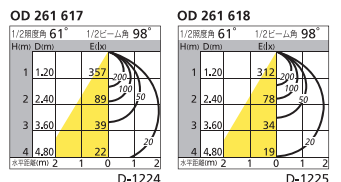

DOWN LIGHT SERIES Q3

高気密 SB形 LEDベースダウンライト Q3シリーズ

高気密 SB形

埋込穴 150

ハイクオリティとロープライスを両立した『Q3』シリーズに
リニューアルに最適な《高気密SB形・φ150タイプ》が新登場!!

こだわりの設計で
ハイクオリティを実現!

明るい 788lm
緑白色タイプ
100Wクラス値

光源寿命 60,000時間

高演色 Ra85

美しい 拡散光

浅型

連続調光

白熱灯100Wクラス
NEW 高気密・SB
LED 連続調光

OD 261 617
昼白色タイプ 5000K

Ra 85	固有エネルギー消費効率 68.5lm/W	光束 788lm	消費電力 11.5W

OD 261 618
電球色タイプ 2700K

Ra 85	固有エネルギー消費効率 60.0lm/W	光束 690lm	消費電力 11.5W

¥12,285 (税抜¥11,700) 【調光器別売】 eco

LED ●アルミダイカスト(オフホワイト色) ●反射板:樹脂(白色) ●カバー:アクリル(乳白) ●0.7kg
光源寿命60,000時間 / 連続調光100~5%位相制御 / 別売調光器:LC 211・LC 602 / 取付可能天井厚5~25mm / 調光器使用時センサ併用不可 / 白熱灯100W相当の明るさ

浅型 傾配光 55° 未対応 必要穴 150 必要奥 80

白熱灯60Wクラス
NEW 高気密・SB
LED 連続調光

OD 261 619
昼白色タイプ 5000K

Ra 85	固有エネルギー消費効率 64.0lm/W	光束 512lm	消費電力 8W

OD 261 620
電球色タイプ 2700K

Ra 85	固有エネルギー消費効率 55.8lm/W	光束 446lm	消費電力 8W

¥9,135 (税抜¥8,700) 【調光器別売】 eco

LED ●アルミダイカスト(オフホワイト色) ●反射板:樹脂(白色) ●カバー:アクリル(乳白) ●0.7kg
光源寿命60,000時間 / 連続調光100~5%位相制御 / 別売調光器:LC 211・LC 602 / 取付可能天井厚5~25mm / 調光器使用時センサ併用不可 / 白熱灯60W相当の明るさ

浅型 傾配光 55° 未対応 必要穴 150 必要奥 80