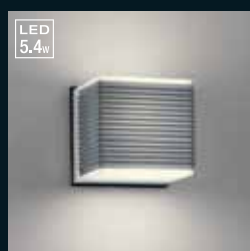

PORCH LIGHT

OG 041 644LD [実例番号031101_J01K]

OG 041 725LD

OG 041 725LD [実例番号037406_J01K]

OG 041 724LD 防雨型
 ¥26,040(税抜¥24,800)
 LED電球ミニクリプトン形(No.252B)
 ●アクリル(乳白・マットシルバー色)
 ●樹脂(マットシルバー色塗装)
 ●巾127 高125 出157 0.8kg
 人感センサーON-OFF型

OG 041 721LD 防雨型
 ¥16,275(税抜¥15,500)
 LED電球ミニクリプトン形(No.252B)
 ●アクリル(乳白・マットシルバー色)
 ●樹脂(マットシルバー色塗装)
 ●巾127 高125 出142 0.7kg
 壁面・天井面取付兼用

OG 041 725LD 防雨型
 ¥26,040(税抜¥24,800)
 LED電球ミニクリプトン形(No.252B)
 ●アクリル(乳白・ブラウン色)
 ●樹脂(マットシルバー色塗装)
 ●巾127 高125 出157 0.8kg
 人感センサーON-OFF型