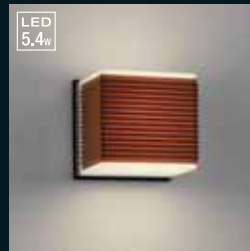

OG 041 722LD 防雨型
¥16,275(税抜¥15,500)
LED電球ミニクリプトン形(No.252B)
●アクリル(乳白・ブラウン色)
●樹脂(マットシルバー色塗装)
●巾127 高125 出142 0.7kg
壁面・天井面取付兼用