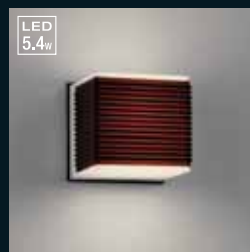

OG 041 723LD 防雨型
¥16,275(税抜¥15,500)
LED電球ミニクリプトン形(No.252B)
●アクリル(乳白・ダークブラウン色)
●樹脂(マットシルバー色塗装)
●巾127 高125 出142 0.7kg
壁面・天井面取付兼用