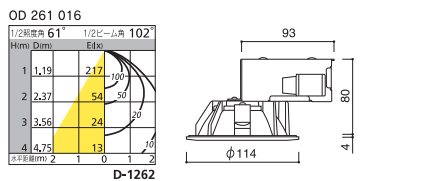

安全に関するご注意 照明器具には寿命があります。設置して8～10年経つと、外観に異常がなくても内部の劣化が進行しています。点検・交換をおすすめします。(日本照明器具工業会 ガイド129による)