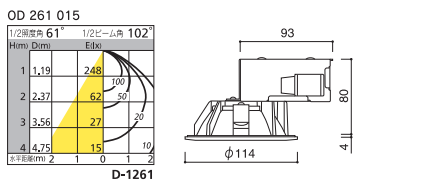

OD 261 016

電球色タイプ	2700K
Ra83	固有エネルギー消費効率 76.6lm/W
光束	490lm
消費電力	6.4W

¥4,830 (税抜 ¥4,600)

1. LED
2. ●アルミダイカスト(オフホワイト色)
   - ●カバー:樹脂(乳白)
   - ●0.3kg
3. 光源寿命50,000時間/
   取付可能天井厚5～25mm
4. ■調光器不可
5. 浅型
   傾 55°
   配光 未対応
6. 埋込穴 100
   必要高 80