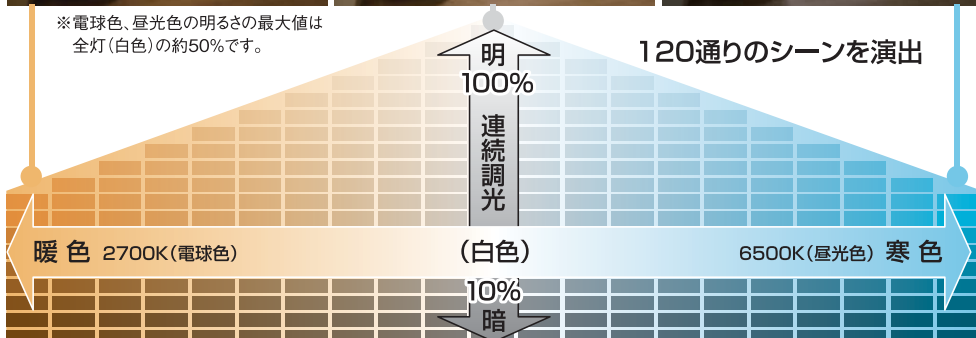

## LEDシーリングライトにデザインバリエーション追加!

LED照明で省エネ

120通りのシーン演出

3シリーズの追加

### 調光と調色の組み合わせで自在なシーンを演出

昼光色から電球色まで、様々な生活シーンに合わせてお好みの光色と明るさに自由に調節できます。LEDならではの経済性やスタイリッシュなデザインも大きな魅力です。

※電球色、昼光色の明るさの最大値は全灯(白色)の約50%です。

液晶画面で、明るさの度合いを確認できます。

調光バー

暖色と寒色の明るさの度合いを表示します。

[実例番号035401\_J12K]