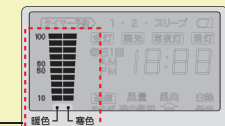

### 調光と調色の組み合わせで自在なシーンを演出

昼光色から電球色まで、様々な生活シーンに合わせてお好みの光色と明るさに自由に調節できます。LEDならではの経済性やスタイリッシュなデザインも大きな魅力です。

※電球色、昼光色の明るさの最大値は全灯(白色)の約50%です。

液晶画面で、明るさの度合いを確認できます。

調光バー

暖色と寒色の明るさの度合いを表示します。

[実例番号035401\_J12K]