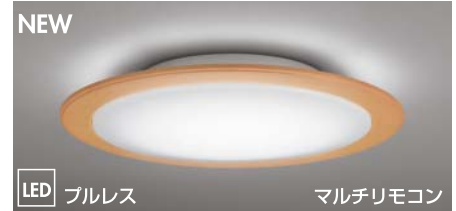

NEW LED プルレス マルチリモコン
OL 251 071 昼光色タイプ～電球色タイプ 6500～2700K
高演色 Ra85 固有エネルギー消費効率 74.0lm/W 光束 3,850lm 消費電力 52W

¥69,300 (税抜¥66,000)

6～8畳

LED 52W

- ●壁スイッチ：全灯→メモリー点灯(調光・調色)→常夜灯
- ●枠木材(ナチュラル色仕上)
- ●アクリル(乳白)
- ●径φ556 高84 3.0kg
- 連続調光:100～10%・タイマー機能付/常夜灯:LED3段階調光 / 光源寿命40,000時間

リモコン付属
クイックA
ファインアクリル
虫が入りにくい