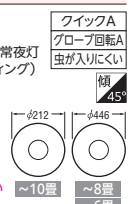

CONNECTED LIGHTING
Bluetooth 調光・調色
電球色～昼光色 | LED一体型 | コントローラ別売④ | Bluetooth

OL 291 148BCR (税抜き) **¥58,800** (税抜き) **~10畳**
112% 43VA(100V)
固有エネルギー消費効率 112.8lm/W | 定格光束 4,740lm | 定格消費電力 42W | Ra 94 | 2700~6500K
巾φ600 高127 1.9kg

OL 251 278BCR (税抜き) **¥53,800** (税抜き) **~8畳**
112% 37VA(100V)
固有エネルギー消費効率 112.5lm/W | 定格光束 4,050lm | 定格消費電力 36W | Ra 94 | 2700~6500K
巾φ540 高114 1.8kg

OL 251 818BCR (税抜き) **¥51,800** (税抜き) **~6畳**
116% 31VA(100V)
固有エネルギー消費効率 116.6lm/W | 定格光束 3,500lm | 定格消費電力 30W | Ra 94 | 2700~6500K
巾φ540 高114 1.8kg

LED
壁スイッチ: 全灯→メモリー点灯(調光・調色)→常夜灯
アクリル(和紙貼り・アクリルコーティング)
光源寿命40,000時間
連続調光100-1%・調色
定格光束は白色時の値
調光器不可
省エネ法区分:I
必ずコネクテッドスイッチ(別売)または壁スイッチを設置してください