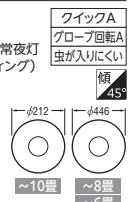

アクリルグローブに細い和紙片を貼り重ねることで生み出された丸く軽やかな存在感。
繊細な陰影が美しい和モダンのあかりです。

OL 251 278R/OP 252 104LR/OG 254 285LR

[実例番号 H14200_J01K]

高演色LED

調光・調色
電球色～昼光色 | LED一体型 | リモコン付属

OL 291 148R (税抜き) **¥59,800** (税抜き) **~10畳**
112% 43VA(100V)
固有エネルギー消費効率 112.8lm/W | 定格光束 4,740lm | 定格消費電力 42W | Ra 94 | 2700~6500K
巾φ600 高127 1.9kg

OL 251 278R (税抜き) **¥54,800** (税抜き) **~8畳**
112% 37VA(100V)
固有エネルギー消費効率 112.5lm/W | 定格光束 4,050lm | 定格消費電力 36W | Ra 94 | 2700~6500K
巾φ540 高114 1.8kg

OL 251 818R (税抜き) **¥52,800** (税抜き) **~6畳**
116% 31VA(100V)
固有エネルギー消費効率 116.6lm/W | 定格光束 3,500lm | 定格消費電力 30W | Ra 94 | 2700~6500K
巾φ540 高114 1.8kg

LED
壁スイッチ: 全灯→メモリー点灯(調光・調色)→常夜灯
アクリル(和紙貼り・アクリルコーティング)
光源寿命40,000時間
連続調光100-1%・調色
定格光束は白色時の値
調光器不可
省エネ法区分:I
付属赤外線リモコン E
→ P.1131

CONNECTED LIGHTING
Bluetooth 調光・調色
電球色～昼光色 | LED一体型 | コントローラ別売④ | Bluetooth

OL 291 148BCR (税抜き) **¥58,800** (税抜き) **~10畳**
112% 43VA(100V)
固有エネルギー消費効率 112.8lm/W | 定格光束 4,740lm | 定格消費電力 42W | Ra 94 | 2700~6500K
巾φ600 高127 1.9kg

OL 251 278BCR (税抜き) **¥53,800** (税抜き) **~8畳**
112% 37VA(100V)
固有エネルギー消費効率 112.5lm/W | 定格光束 4,050lm | 定格消費電力 36W | Ra 94 | 2700~6500K
巾φ540 高114 1.8kg

OL 251 818BCR (税抜き) **¥51,800** (税抜き) **~6畳**
116% 31VA(100V)
固有エネルギー消費効率 116.6lm/W | 定格光束 3,500lm | 定格消費電力 30W | Ra 94 | 2700~6500K
巾φ540 高114 1.8kg

LED
壁スイッチ: 全灯→メモリー点灯(調光・調色)→常夜灯
アクリル(和紙貼り・アクリルコーティング)
光源寿命40,000時間
連続調光100-1%・調色
定格光束は白色時の値
調光器不可
省エネ法区分:I
必ずコネクテッドスイッチ(別売)または壁スイッチを設置してください

住宅用非常灯付シーリングライト

災害時も安心。
停電時に内蔵の住宅用非常灯が30分以上点灯します。
型番末尾BCRをBREに変更してご注文ください。

OL 291 148BRE ¥72,600(税抜き)
→ P.150

住宅用非常灯の点灯には別売の停電検知装置が必要です。

別売コントローラーは下記よりお選びください

別売④
Bluetooth
コントローラー

リモコン RC 911 ¥8,900 → P.1116	携帯リモコン RC 919 ¥4,900 → P.1116	電卓リモコン RC 917 ¥5,000 → P.1116	携帯リモコン RC 921 ¥23,000 → P.1117	音響リモコン RC 924 ¥8,900 → P.1118	タブレット RC 913 オープン価格 → P.1117	お手持ちのスマートフォン → P.1117

コネクテッドスイッチ → P.1118