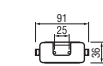

コネクテッドスイッチ → P.1118	赤外線リモコン 別売④専用
LC 617(調光・調色) ¥17,800	RC 914 ¥4,600 → P.1129
LC 616(ON-OFF) ¥14,800	
LC 618(ON-OFF) ¥16,800	
LC 622(非接触) ¥16,800	
LC 623(非接触) ¥18,800	
LC 621(調光・調色) ¥17,800	
LC 619(ON-OFF) ¥16,800	
LC 624(非接触) ¥18,800	

コネクテッドON-OFFスイッチ 非接触スイッチだけでは調光・調色ができません RC 914はCONNECTED LIGHTING対象外です