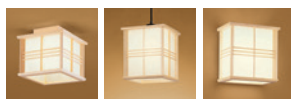

白木の素材感を活かしてさわやかな印象の格子組に仕上げました。
明るいしつらえの和室に似合うあかりです。

OL 251 549R

[実例番号 B21900_J01S]

細く繊細な欄間のように柱をつなぐ横棧。

シーリングライト → P.456
ペンダントライト → P.451
ブラケットライト → P.465

別売コントローラーは下記よりお選びください

別売③/④
Bluetooth
コントローラー

リモコン	電卓リモコン	電卓リモコン	電卓リモコン	電卓リモコン	電卓リモコン	タブレット
RC 911 ¥8,900 → P.1116	RC 919 ¥4,900 → P.1116	RC 917 ¥5,000 → P.1116	RC 921 ¥23,000 → P.1117	RC 924 ¥8,900 → P.1118	RC 913 オープン価格 → P.1117	お手持のスマートフォン → P.1117