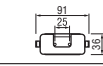

LED
壁スイッチ: 全灯→メモリー点灯(調光・調色)→常夜灯
紐スイッチ付
白木・アクリル(乳白)
巾口540 高149 全高543-713 2.8kg
光源寿命40,000時間 / 連続調光100-1% 調色
定格光束は白色時の値 / 調光器不可
省エネ法区分:I
付属赤外線リモコン E
→ P.1131

CONNECTED LIGHTING
Bluetooth 調光・調色
電球色～昼光色 | LED一体型