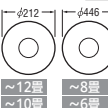

CONNECTED LIGHTING

Bluetooth 調光・調色

電球色～昼光色 LED一体型