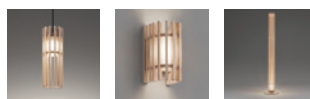

ペンダントライト → P.277-448
ブラケットライト → P.329-465
スタンド → P.359-466