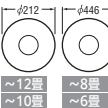

別売コントローラーは下記よりお選びください

別売④
Bluetooth
コントローラー

リモコン RC 911 ¥8,900 → P.1116

簡単リモコン RC 919 ¥4,900 → P.1116

簡単リモコン RC 917 ¥5,000 → P.1116

壁掛けリモコン RC 921 ¥23,000 → P.1117

音声リモコン RC 924 ¥8,900 → P.1118

タブレット RC 913 オープン価格 → P.1117

お手持ちのスマートフォンのアプリ → P.1117

赤外線リモコン RC 914 ¥4,600 → P.1129

Bluetooth
Bluetooth

LC-FREE
調光・調色

→ P.1128