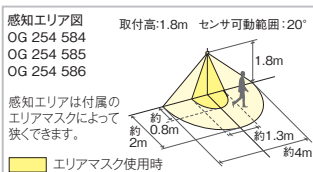

やわらかい光

ミニクリプトンレフ形
50Wクラス
[ランプ付属]

※センサ詳細 ➡P.895
※センサ使用上のご注意 ➡P.898