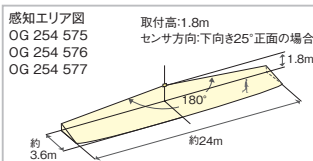

やわらかい光

ミニクリプトンレフ形
50Wクラス
[ランプ付属]

※センサ詳細 ➡P.895
※センサ使用上のご注意 ➡P.898