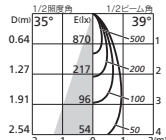

LEDランプ
防雨型

2種類の光を選べます

シャープな光

ダイクロハロゲン形
50Wクラス
[ランプ別売]

やわらかい光

ミニクリプトンレフ形
50Wクラス
[ランプ付属]

※センサ詳細 ➡P.895
※センサ使用上のご注意 ➡P.898

LED電球 ダイクロハロゲン形

S-1249B ● [No.259T]

LED電球ダイクロハロゲン形

50Wクラス(φ50)

区分	ランプ型番	本体色	ビーム角	色温度(K)	Ra	価格(税抜き)
4.5W 6VA	No.259T	●ブラック	ワイド 37°	2700	80	¥6,000

ランプガイド ➡P.911