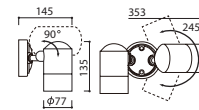

エクステリアスポットライト

ダイクロハロゲン形(JDR) 50Wクラス

- マットシルバー **OG 254 577**
- 黒色サテン **OG 254 576**
- オフホワイト **OG 254 575**

¥27,800 (税抜き) [ランプ別売]

定格消費電力	Ra
9.6W	80

- マットシルバー **OG 254 583**
- 黒色サテン **OG 254 582**
- オフホワイト **OG 254 581**

¥17,800 (税抜き) [ランプ別売]

定格消費電力	Ra
9W	80

LED電球ダイクロハロゲン形φ50
4.5W×2 (E11)
アルミダイカスト
カバー:強化ガラス(透明)
1.4kg
光源寿命40,000時間
人感センサON-OFF型
センサ部可動:上下15度・左右60度
別売総線台:PF227W・PF227B
調光器不可

LEDランプ
防雨型

LED電球ダイクロハロゲン形φ50
4.5W×2 (E11)
アルミダイカスト
カバー:強化ガラス(透明)
1.2kg
光源寿命40,000時間
壁面・天井面取付兼用
別売総線台:PF215W・PF215B
調光器不可

LEDランプ
防雨型

ダイクロハロゲン形LED電球の制御された光と、
ミニクリプトンレフ形LED電球搭載のやわらかいあかり。
どちらもメンテナンスに安心感のあるランプ交換可能型です。

- マットシルバー **OG 254 586**
- 黒色サテン **OG 254 585**
- オフホワイト **OG 254 584**

¥19,800 (税抜き) [ランプ別売]

定格消費電力	Ra
5.1W	80

- マットシルバー **OG 254 589**
- 黒色サテン **OG 254 588**
- オフホワイト **OG 254 587**

¥9,800 (税抜き) [ランプ別売]

定格消費電力	Ra
4.5W	80

LED電球ダイクロハロゲン形φ50
4.5W (E11)
アルミダイカスト
カバー:強化ガラス(透明)
0.9kg
光源寿命40,000時間
人感センサON-OFF型
センサ部可動:全方向20度
別売木台:PF308W・PF308B
調光器不可

LEDランプ
防雨型

LED電球ダイクロハロゲン形φ50
4.5W (E11)
アルミダイカスト
カバー:強化ガラス(透明)
0.7kg
光源寿命40,000時間
壁面・天井面取付兼用
別売総線台:PF215W・PF215B
調光器不可

LEDランプ
防雨型

2種類の光を選べます

シャープな光

ダイクロハロゲン形
50Wクラス
[ランプ別売]

やわらかい光

ミニクリプトンレフ形
50Wクラス
[ランプ付属]

※センサ詳細 ➡P.895
※センサ使用上のご注意 ➡P.898

LED電球 ダイクロハロゲン形

S-1249B ● [No.259T]

LED電球ダイクロハロゲン形

50Wクラス(φ50)

区分	ランプ型番	本体色	ビーム角	色温度(K)	Ra	価格(税抜き)
4.5W 6VA	No.259T	●ブラック	ワイド 37°	2700	80	¥6,000

ランプガイド ➡P.911