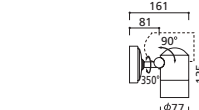

2種類の光を選べます

シャープな光

ダイクロハロゲン形
50Wクラス
[ランプ別売]