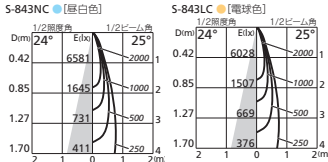

ワイド配光

ダイクロハロゲン 75Wクラス

ミディアム配光

ワイド配光

感知エリアは付属のエリアマスクによって狭くできます。 **感知エリア**は付属の **エリアマスク**によって狭くできます。

※センサ詳細 ➡P.895
※センサ使用上のご注意 ➡P.898

LED対応独立型センサ：ON-OFF型 P.880・明暗 P.882 LED対応スイッチ ➡P.901

ビーム球 150Wクラス (ダイクロハロゲン(JDR) 100Wクラス同等) COB