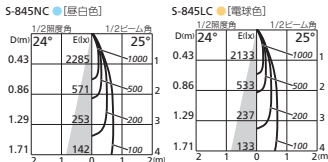

ワイド配光

ダイクロハロゲン 75Wクラス

ミディアム配光

ワイド配光

感知エリアは付属のエリアマスクによって狭くできます。 **感知エリア**は付属の **エリアマスク**によって狭くできます。

※センサ詳細 ➡P.895
※センサ使用上のご注意 ➡P.898

LED対応独立型センサ：ON-OFF型 P.880・明暗 P.882 LED対応スイッチ ➡P.901

ビーム球 150Wクラス (ダイクロハロゲン(JDR) 100Wクラス同等) COB