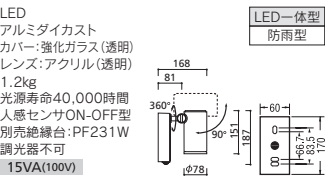

エクステリア スポットライト