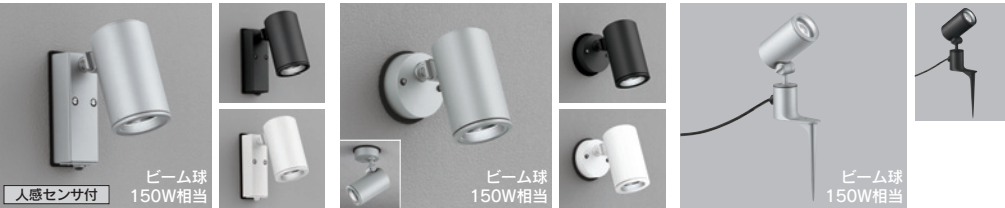

エクステリアスポットライト

OG 254 345 [実例番号B32800_C01K]

住宅・店舗用のハイパワースポットライト。COBの光を専用レンズで制御した美しい配光が特長です。

LED一体型 明るく高効率なLED一体型 LEDパッケージの熱を直接本体へ伝えて放熱しているため、明るい光を効率よく発することが出来ます。

COB

光源が1つのため点光源に近い美しい光を実現しています。

ビーム球 150Wクラス

ミディアム配光

ワイド配光

ダイクロハロゲン 75Wクラス

ミディアム配光

ワイド配光

感知エリアは付属のエリアマスクによって狭くできます。 **感知エリア**は付属の **エリアマスク**によって狭くできます。

※センサ詳細 ➡P.895
※センサ使用上のご注意 ➡P.898

LED対応独立型センサ：ON-OFF型 P.880・明暗 P.882 LED対応スイッチ ➡P.901

ビーム球 150Wクラス (ダイクロハロゲン(JDR) 100Wクラス同等) COB