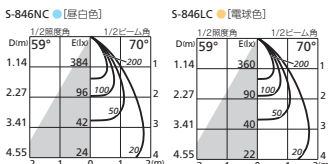

ワイド配光

ダイクロハロゲン 75Wクラス

ミディアム配光

ワイド配光

感知エリアは付属のエリアマスクによって狭くできます。 **感知エリア**は付属の **エリアマスク**によって狭くできます。

※センサ詳細 ➡P.895
※センサ使用上のご注意 ➡P.898

LED対応独立型センサ：ON-OFF型 P.880・明暗 P.882 LED対応スイッチ ➡P.901

ビーム球 150Wクラス (ダイクロハロゲン(JDR) 100Wクラス同等) COB