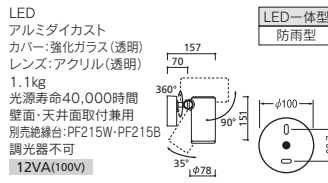

エクステリア スポットライト