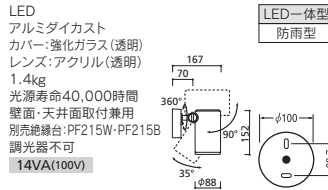

エクステリアスポットライト

住宅・店舗用のハイパワースポットライト。COBの光を専用レンズで制御した美しい配光が特長です。

LED一体型 明るく高効率なLED一体型 LEDパッケージの熱を直接本体へ伝えて放熱しているため、明るい光を効率よく発することが出来ます。

COB

光源が1つのため点光源に近い美しい光を実現しています。

ビーム球 150Wクラス

ミディアム配光

ワイド配光

ダイクロハロゲン 75Wクラス

ミディアム配光

ワイド配光

感知エリアは付属のエリアマスクによって狭くできます。 **感知エリア**は付属の **エリアマスク**によって狭くできます。

※センサ詳細 ➡P.895
※センサ使用上のご注意 ➡P.898

LED対応独立型センサ：ON-OFF型 P.880・明暗 P.882 LED対応スイッチ ➡P.901

ビーム球 150Wクラス (ダイクロハロゲン(JDR) 100Wクラス同等) COB

1. [ミディアム配光]
2. ●マットシルバー OG 254 707 昼白色
     OG 254 541 電球色
   - ●ブラック OG 254 706 昼白色
     OG 254 540 電球色
   - ○オフホワイト OG 254 705 昼白色
     OG 254 539 電球色
3. ¥29,800 (税抜き)
4. [ワイド配光]
5. ●マットシルバー OG 254 710 昼白色
     OG 254 544 電球色
   - ●ブラック OG 254 709 昼白色
     OG 254 543 電球色
   - ○オフホワイト OG 254 708 昼白色
     OG 254 542 電球色
6. ¥29,800 (税抜き)

固有エネルギー消費効率	定格光束	定格消費電力	Ra	5000K
92.3lm/W	1,284lm	13.9W	83	5000K
固有エネルギー消費効率	定格光束	定格消費電力	Ra	2700K
84.6lm/W	1,176lm	13.9W	83	2700K

固有エネルギー消費効率	定格光束	定格消費電力	Ra	5000K
94.4lm/W	1,284lm	13.6W	83	5000K
固有エネルギー消費効率	定格光束	定格消費電力	Ra	2700K
86.4lm/W	1,176lm	13.6W	83	2700K

固有エネルギー消費効率	定格光束	定格消費電力	Ra	5000K
94.4lm/W	1,284lm	13.6W	83	5000K
固有エネルギー消費効率	定格光束	定格消費電力	Ra	2700K
86.4lm/W	1,176lm	13.6W	83	2700K

1. [ワイド配光]
2. ●マットシルバー OG 254 710 昼白色
     OG 254 544 電球色
   - ●ブラック OG 254 709 昼白色
     OG 254 543 電球色
   - ○オフホワイト OG 254 708 昼白色
     OG 254 542 電球色
3. ¥29,800 (税抜き)

1. [ワイド配光]
2. ●マットシルバー OG 254 704 昼白色
     OG 254 345 電球色
   - ●ブラック OG 254 703 昼白色
     OG 254 344 電球色
   - ○オフホワイト OG 254 702 昼白色
     OG 254 343 電球色
3. ¥19,800 (税抜き)

1. [ワイド配光]
2. ●マットシルバー OG 254 714 昼白色
     OG 254 350 電球色
   - ●ブラック OG 254 713 昼白色
     OG 254 349 電球色
3. ¥28,800 (税抜き)

固有エネルギー消費効率	定格光束	定格消費電力	Ra	5000K
86.8lm/W	1,181lm	13.6W	83	5000K
固有エネルギー消費効率	定格光束	定格消費電力	Ra	2700K
79.5lm/W	1,082lm	13.6W	83	2700K

ダイクロハロゲン(JDR) 75Wクラス COB