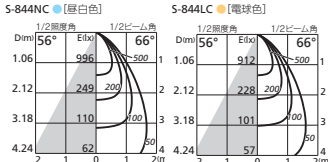

ワイド配光

ダイクロハロゲン 75Wクラス

ミディアム配光

ワイド配光

感知エリアは付属のエリアマスクによって狭くできます。 **感知エリア**は付属の **エリアマスク**によって狭くできます。

※センサ詳細 ➡P.895
※センサ使用上のご注意 ➡P.898

LED対応独立型センサ：ON-OFF型 P.880・明暗 P.882 LED対応スイッチ ➡P.901

ビーム球 150Wクラス (ダイクロハロゲン(JDR) 100Wクラス同等) COB