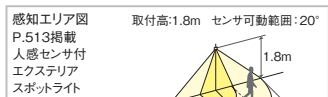

ワイド配光

ダイクロハロゲン 75Wクラス

ミディアム配光

ワイド配光

感知エリアは付属のエリアマスクによって狭くできます。 **感知エリア**は付属の **エリアマスク**によって狭くできます。

※センサ詳細 ➡P.895
※センサ使用上のご注意 ➡P.898

LED対応独立型センサ：ON-OFF型 P.880・明暗 P.882 LED対応スイッチ ➡P.901

ビーム球 150Wクラス (ダイクロハロゲン(JDR) 100Wクラス同等) COB