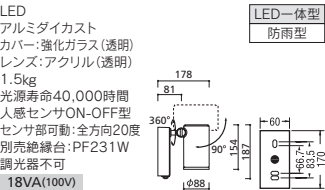

エクステリアスポットライト

住宅・店舗用のハイパワースポットライト。COBの光を専用レンズで制御した美しい配光が特長です。

LED一体型 明るく高効率なLED一体型 LEDパッケージの熱を直接本体へ伝えて放熱しているため、明るい光を効率よく発することが出来ます。

COB

光源が1つのため点光源に近い美しい光を実現しています。

ビーム球 150Wクラス

ミディアム配光

ワイド配光

ダイクロハロゲン 75Wクラス

ミディアム配光

ワイド配光

感知エリアは付属のエリアマスクによって狭くできます。 **感知エリア**は付属の **エリアマスク**によって狭くできます。

※センサ詳細 ➡P.895
※センサ使用上のご注意 ➡P.898

LED対応独立型センサ：ON-OFF型 P.880・明暗 P.882 LED対応スイッチ ➡P.901

ビーム球 150Wクラス (ダイクロハロゲン(JDR) 100Wクラス同等) COB

1. [ミディアム配光]
2. ●マットシルバー OG 254 707 昼白色
     OG 254 541 電球色
   - ●ブラック OG 254 706 昼白色
     OG 254 540 電球色
   - ○オフホワイト OG 254 705 昼白色
     OG 254 539 電球色
3. ¥29,800 (税抜き)
4. [ワイド配光]
5. ●マットシルバー OG 254 710 昼白色
     OG 254 544 電球色
   - ●ブラック OG 254 709 昼白色
     OG 254 543 電球色
   - ○オフホワイト OG 254 708 昼白色
     OG 254 542 電球色
6. ¥29,800 (税抜き)

固有エネルギー消費効率	定格光束	定格消費電力	Ra	5000K
92.3lm/W	1,284lm	13.9W	83	5000K
固有エネルギー消費効率	定格光束	定格消費電力	Ra	2700K
84.6lm/W	1,176lm	13.9W	83	2700K

固有エネルギー消費効率	定格光束	定格消費電力	Ra	5000K
94.4lm/W	1,284lm	13.6W	83	5000K
固有エネルギー消費効率	定格光束	定格消費電力	Ra	2700K
86.4lm/W	1,176lm	13.6W	83	2700K

固有エネルギー消費効率	定格光束	定格消費電力	Ra	5000K
94.4lm/W	1,284lm	13.6W	83	5000K
固有エネルギー消費効率	定格光束	定格消費電力	Ra	2700K
86.4lm/W	1,176lm	13.6W	83	2700K

1. [ワイド配光]
2. ●マットシルバー OG 254 710 昼白色
     OG 254 544 電球色
   - ●ブラック OG 254 709 昼白色
     OG 254 543 電球色
   - ○オフホワイト OG 254 708 昼白色
     OG 254 542 電球色
3. ¥29,800 (税抜き)

1. [ワイド配光]
2. ●マットシルバー OG 254 704 昼白色
     OG 254 345 電球色
   - ●ブラック OG 254 703 昼白色
     OG 254 344 電球色
   - ○オフホワイト OG 254 702 昼白色
     OG 254 343 電球色
3. ¥19,800 (税抜き)

1. [ワイド配光]
2. ●マットシルバー OG 254 714 昼白色
     OG 254 350 電球色
   - ●ブラック OG 254 713 昼白色
     OG 254 349 電球色
3. ¥28,800 (税抜き)

固有エネルギー消費効率	定格光束	定格消費電力	Ra	5000K
86.8lm/W	1,181lm	13.6W	83	5000K
固有エネルギー消費効率	定格光束	定格消費電力	Ra	2700K
79.5lm/W	1,082lm	13.6W	83	2700K

ダイクロハロゲン(JDR) 75Wクラス COB