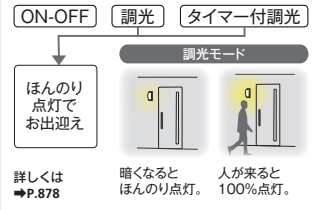

LED対応スイッチ▶P.901

人感センサ[モード切替型]

3つのモードをお好みで選べる

※センサ詳細▶P.893
※センサ使用上のご注意▶P.898