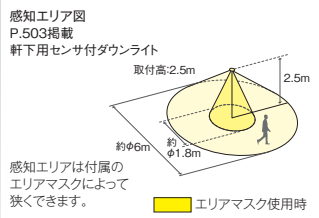

人感センサ[モード切替型]

3つのモードをお好みで選べる

※センサ詳細▶P.893
※センサ使用上のご注意▶P.898