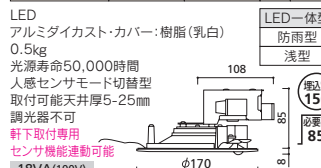

- ○オフホワイト OD 361 205 昼白色
  OD 361 206 電球色
- ●ブラック OD 361 207 昼白色
  OD 361 208 電球色

¥20,400 (税抜き)

○オフホワイト			
固有エネルギー消費効率 95.6lm/W	定格光束 890lm	定格消費電力 9.3W	Ra 83 5000K
固有エネルギー消費効率 86.3lm/W	定格光束 803lm	定格消費電力 9.3W	Ra 83 2700K
●ブラック			
固有エネルギー消費効率 79.3lm/W	定格光束 738lm	定格消費電力 9.3W	Ra 83 5000K
固有エネルギー消費効率 71.7lm/W	定格光束 667lm	定格消費電力 9.3W	Ra 83 2700K