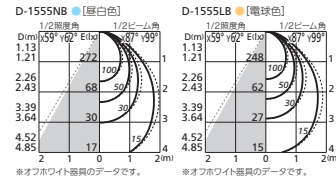

- ○オフホワイト OD 361 211 昼白色
  OD 361 212 電球色
- ●ブラック OD 361 213 昼白色
  OD 361 214 電球色

¥18,200 (税抜き)

○オフホワイト			
固有エネルギー消費効率 87.6lm/W	定格光束 605lm	定格消費電力 6.9W	Ra 83 5000K
固有エネルギー消費効率 79.7lm/W	定格光束 550lm	定格消費電力 6.9W	Ra 83 2700K
●ブラック			
固有エネルギー消費効率 71.7lm/W	定格光束 495lm	定格消費電力 6.9W	Ra 83 5000K
固有エネルギー消費効率 64.7lm/W	定格光束 447lm	定格消費電力 6.9W	Ra 83 2700K

LED対応スイッチ▶P.901