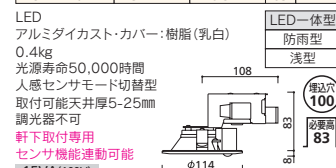

NEW
高気密SB

150

人感センサ付 白熱灯60W相当

- オフホワイト OD 261 849 昼白色
OD 261 850 電球色
- ブラック OD 261 851 昼白色
OD 261 852 電球色

¥16,200 (税抜き)

○オフホワイト			
固有エネルギー消費効率 81.8lm/W	定格光束 565lm	定格消費電力 6.9W	Ra 83 5000K
固有エネルギー消費効率 74.6lm/W	定格光束 515lm	定格消費電力 6.9W	Ra 83 2700K
●ブラック			
固有エネルギー消費効率 59.4lm/W	定格光束 410lm	定格消費電力 6.9W	Ra 83 5000K
固有エネルギー消費効率 54.2lm/W	定格光束 374lm	定格消費電力 6.9W	Ra 83 2700K