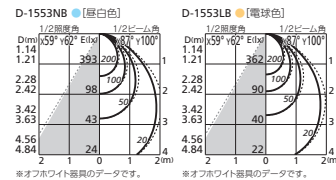

- オフホワイト OD 261 843 昼白色
OD 261 844 電球色
- ブラック OD 261 845 昼白色
OD 261 846 電球色

¥19,400 (税抜き)

○オフホワイト			
固有エネルギー消費効率 94.3lm/W	定格光束 877lm	定格消費電力 9.3W	Ra 83 5000K
固有エネルギー消費効率 85.0lm/W	定格光束 791lm	定格消費電力 9.3W	Ra 83 2700K
●ブラック			
固有エネルギー消費効率 73.1lm/W	定格光束 680lm	定格消費電力 9.3W	Ra 83 5000K
固有エネルギー消費効率 66.0lm/W	定格光束 614lm	定格消費電力 9.3W	Ra 83 2700K

- オフホワイト OD 361 205 昼白色
OD 361 206 電球色
- ブラック OD 361 207 昼白色
OD 361 208 電球色

¥20,400 (税抜き)

○オフホワイト			
固有エネルギー消費効率 95.6lm/W	定格光束 890lm	定格消費電力 9.3W	Ra 83 5000K
固有エネルギー消費効率 86.3lm/W	定格光束 803lm	定格消費電力 9.3W	Ra 83 2700K
●ブラック			
固有エネルギー消費効率 79.3lm/W	定格光束 738lm	定格消費電力 9.3W	Ra 83 5000K
固有エネルギー消費効率 71.7lm/W	定格光束 667lm	定格消費電力 9.3W	Ra 83 2700K