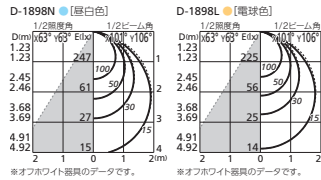

- ○オフホワイト OD 361 211 昼白色
  OD 361 212 電球色
- ●ブラック OD 361 213 昼白色
  OD 361 214 電球色

¥18,200 (税抜き)

○オフホワイト			
固有エネルギー消費効率 87.6lm/W	定格光束 605lm	定格消費電力 6.9W	Ra 83 5000K
固有エネルギー消費効率 79.7lm/W	定格光束 550lm	定格消費電力 6.9W	Ra 83 2700K
●ブラック			
固有エネルギー消費効率 71.7lm/W	定格光束 495lm	定格消費電力 6.9W	Ra 83 5000K
固有エネルギー消費効率 64.7lm/W	定格光束 447lm	定格消費電力 6.9W	Ra 83 2700K

LED対応スイッチ▶P.901