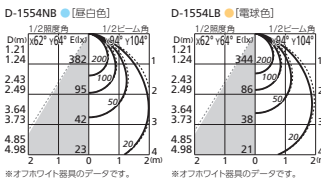

- オフホワイト OD 261 843 昼白色
OD 261 844 電球色
- ブラック OD 261 845 昼白色
OD 261 846 電球色

¥19,400 (税抜き)

○オフホワイト			
固有エネルギー消費効率 94.3lm/W	定格光束 877lm	定格消費電力 9.3W	Ra 83 5000K
固有エネルギー消費効率 85.0lm/W	定格光束 791lm	定格消費電力 9.3W	Ra 83 2700K
●ブラック			
固有エネルギー消費効率 73.1lm/W	定格光束 680lm	定格消費電力 9.3W	Ra 83 5000K
固有エネルギー消費効率 66.0lm/W	定格光束 614lm	定格消費電力 9.3W	Ra 83 2700K

- オフホワイト OD 361 205 昼白色
OD 361 206 電球色
- ブラック OD 361 207 昼白色
OD 361 208 電球色

¥20,400 (税抜き)

○オフホワイト			
固有エネルギー消費効率 95.6lm/W	定格光束 890lm	定格消費電力 9.3W	Ra 83 5000K
固有エネルギー消費効率 86.3lm/W	定格光束 803lm	定格消費電力 9.3W	Ra 83 2700K
●ブラック			
固有エネルギー消費効率 79.3lm/W	定格光束 738lm	定格消費電力 9.3W	Ra 83 5000K
固有エネルギー消費効率 71.7lm/W	定格光束 667lm	定格消費電力 9.3W	Ra 83 2700K