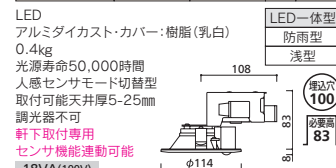

NEW
高気密SB

150

人感センサ付 白熱灯100W相当

- オフホワイト OD 261 837 昼白色
OD 261 838 電球色
- ブラック OD 261 839 昼白色
OD 261 840 電球色

¥18,400 (税抜き)

○オフホワイト			
固有エネルギー消費効率 87.5lm/W	定格光束 814lm	定格消費電力 9.3W	Ra 83 5000K
固有エネルギー消費効率 80.6lm/W	定格光束 750lm	定格消費電力 9.3W	Ra 83 2700K
●ブラック			
固有エネルギー消費効率 63.5lm/W	定格光束 591lm	定格消費電力 9.3W	Ra 83 5000K
固有エネルギー消費効率 58.6lm/W	定格光束 545lm	定格消費電力 9.3W	Ra 83 2700K