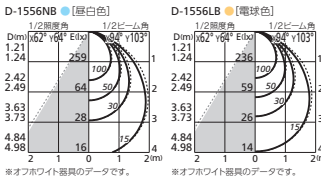

NEW
高気密SB

150

人感センサ付 白熱灯60W相当

- オフホワイト OD 261 849 昼白色
OD 261 850 電球色
- ブラック OD 261 851 昼白色
OD 261 852 電球色

¥16,200 (税抜き)

○オフホワイト			
固有エネルギー消費効率 81.8lm/W	定格光束 565lm	定格消費電力 6.9W	Ra 83 5000K
固有エネルギー消費効率 74.6lm/W	定格光束 515lm	定格消費電力 6.9W	Ra 83 2700K
●ブラック			
固有エネルギー消費効率 59.4lm/W	定格光束 410lm	定格消費電力 6.9W	Ra 83 5000K
固有エネルギー消費効率 54.2lm/W	定格光束 374lm	定格消費電力 6.9W	Ra 83 2700K

- オフホワイト OD 261 855 昼白色
OD 261 856 電球色
- ブラック OD 261 857 昼白色
OD 261 858 電球色

¥17,200 (税抜き)

○オフホワイト			
固有エネルギー消費効率 86.3lm/W	定格光束 596lm	定格消費電力 6.9W	Ra 83 5000K
固有エネルギー消費効率 78.5lm/W	定格光束 542lm	定格消費電力 6.9W	Ra 83 2700K
●ブラック			
固有エネルギー消費効率 66.9lm/W	定格光束 462lm	定格消費電力 6.9W	Ra 83 5000K
固有エネルギー消費効率 61.0lm/W	定格光束 421lm	定格消費電力 6.9W	Ra 83 2700K

- オフホワイト OD 361 211 昼白色
OD 361 212 電球色
- ブラック OD 361 213 昼白色
OD 361 214 電球色

¥18,200 (税抜き)

○オフホワイト			
固有エネルギー消費効率 87.6lm/W	定格光束 605lm	定格消費電力 6.9W	Ra 83 5000K
固有エネルギー消費効率 79.7lm/W	定格光束 550lm	定格消費電力 6.9W	Ra 83 2700K
●ブラック			
固有エネルギー消費効率 71.7lm/W	定格光束 495lm	定格消費電力 6.9W	Ra 83 5000K
固有エネルギー消費効率 64.7lm/W	定格光束 447lm	定格消費電力 6.9W	Ra 83 2700K