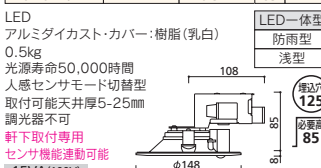

- ○オフホワイト OD 261 855 昼白色
  OD 261 856 電球色
- ●ブラック OD 261 857 昼白色
  OD 261 858 電球色

¥17,200 (税抜き)

○オフホワイト			
固有エネルギー消費効率 86.3lm/W	定格光束 596lm	定格消費電力 6.9W	Ra 83 5000K
固有エネルギー消費効率 78.5lm/W	定格光束 542lm	定格消費電力 6.9W	Ra 83 2700K
●ブラック			
固有エネルギー消費効率 66.9lm/W	定格光束 462lm	定格消費電力 6.9W	Ra 83 5000K
固有エネルギー消費効率 61.0lm/W	定格光束 421lm	定格消費電力 6.9W	Ra 83 2700K