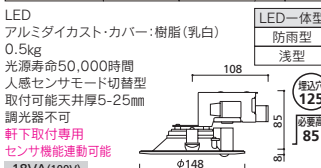

- ○オフホワイト OD 261 843 昼白色
  OD 261 844 電球色
- ●ブラック OD 261 845 昼白色
  OD 261 846 電球色

¥19,400 (税抜き)

○オフホワイト			
固有エネルギー消費効率 94.3lm/W	定格光束 877lm	定格消費電力 9.3W	Ra 83 5000K
固有エネルギー消費効率 85.0lm/W	定格光束 791lm	定格消費電力 9.3W	Ra 83 2700K
●ブラック			
固有エネルギー消費効率 73.1lm/W	定格光束 680lm	定格消費電力 9.3W	Ra 83 5000K
固有エネルギー消費効率 66.0lm/W	定格光束 614lm	定格消費電力 9.3W	Ra 83 2700K