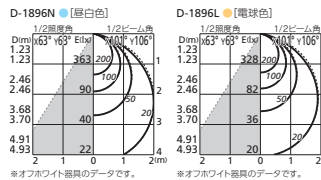

- ○オフホワイト OD 361 205 昼白色
  OD 361 206 電球色
- ●ブラック OD 361 207 昼白色
  OD 361 208 電球色

¥20,400 (税抜き)

○オフホワイト			
固有エネルギー消費効率 95.6lm/W	定格光束 890lm	定格消費電力 9.3W	Ra 83 5000K
固有エネルギー消費効率 86.3lm/W	定格光束 803lm	定格消費電力 9.3W	Ra 83 2700K
●ブラック			
固有エネルギー消費効率 79.3lm/W	定格光束 738lm	定格消費電力 9.3W	Ra 83 5000K
固有エネルギー消費効率 71.7lm/W	定格光束 667lm	定格消費電力 9.3W	Ra 83 2700K