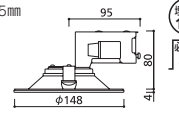

- ○オフホワイト OD 261 801 昼白色
  OD 261 802 電球色
- ●ブラック OD 261 803 昼白色
  OD 261 804 電球色

¥4,800(税抜き)

○オフホワイト			
固有エネルギー消費効率	定格光束	定格消費電力	Ra
121.5 lm/W	559 lm	4.6W	5000K
固有エネルギー消費効率	定格光束	定格消費電力	Ra
111.3 lm/W	512 lm	4.6W	2700K
●ブラック			
固有エネルギー消費効率	定格光束	定格消費電力	Ra
94.3 lm/W	434 lm	4.6W	5000K
固有エネルギー消費効率	定格光束	定格消費電力	Ra
86.7 lm/W	399 lm	4.6W	2700K

LED
アルミ
カバー：樹脂(乳白)
0.3kg
光源寿命50,000時間
人感センサモード切替型ダウンライトと連動不可
取付可能天井厚5-25mm
調光器不可
軒下取付専用
9VA(100V)