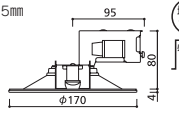

- ○オフホワイト OD 261 807 昼白色
  OD 261 808 電球色
- ●ブラック OD 261 809 昼白色
  OD 261 810 電球色

¥5,300(税抜き)

○オフホワイト			
固有エネルギー消費効率	定格光束	定格消費電力	Ra
124.5 lm/W	573 lm	4.6W	5000K
固有エネルギー消費効率	定格光束	定格消費電力	Ra
114.1 lm/W	525 lm	4.6W	2700K
●ブラック			
固有エネルギー消費効率	定格光束	定格消費電力	Ra
100.0 lm/W	460 lm	4.6W	5000K
固有エネルギー消費効率	定格光束	定格消費電力	Ra
91.9 lm/W	423 lm	4.6W	2700K

LED
アルミ
カバー：樹脂(乳白)
0.4kg
光源寿命50,000時間
人感センサモード切替型ダウンライトと連動不可
取付可能天井厚5-25mm
調光器不可
軒下取付専用
9VA(100V)