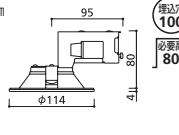

- ○オフホワイト OD 261 795 昼白色
  OD 261 796 電球色
- ●ブラック OD 261 797 昼白色
  OD 261 798 電球色

¥3,500(税抜き)

○オフホワイト			
固有エネルギー消費効率	定格光束	定格消費電力	Ra
119.7 lm/W	551 lm	4.6W	5000K
固有エネルギー消費効率	定格光束	定格消費電力	Ra
110.2 lm/W	507 lm	4.6W	2700K
●ブラック			
固有エネルギー消費効率	定格光束	定格消費電力	Ra
90.4 lm/W	416 lm	4.6W	5000K
固有エネルギー消費効率	定格光束	定格消費電力	Ra
83.2 lm/W	383 lm	4.6W	2700K

LED
アルミ
カバー：樹脂(乳白)
0.2kg
光源寿命50,000時間
人感センサモード切替型ダウンライトと連動不可
取付可能天井厚5-25mm
調光器不可
軒下取付専用
9VA(100V)