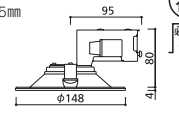

- ○オフホワイト OD 261 831 昼白色
  OD 261 832 電球色
- ●ブラック OD 261 833 昼白色
  OD 261 834 電球色

¥5,800(税抜き)

○オフホワイト			
固有エネルギー消費効率	定格光束	定格消費電力	Ra
94.7 lm/W	559 lm	5.9W	5000K
固有エネルギー消費効率	定格光束	定格消費電力	Ra
86.7 lm/W	512 lm	5.9W	2700K
●ブラック			
固有エネルギー消費効率	定格光束	定格消費電力	Ra
73.5 lm/W	434 lm	5.9W	5000K
固有エネルギー消費効率	定格光束	定格消費電力	Ra
67.6 lm/W	399 lm	5.9W	2700K

LED
アルミ
カバー：樹脂(乳白)
0.3kg
光源寿命50,000時間
連続調光100-1%・位相制御
人感センサモード切替型ダウンライトと連動可能
取付可能天井厚5-25mm
調光器不可
軒下取付専用
10VA(100V)