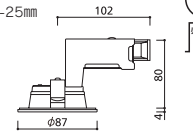

LED  
アルミ  
カバー：樹脂(乳白)  
0.2kg  
光源寿命50,000時間  
連続調光100-1%・位相制御  
人感センサモード切替型ダウンライトと連動可能  
取付可能天井厚5-25mm  
調光器不可  
軒下取付専用  
10VA(100V)

- オフホワイト OD 261 825 昼白色  
OD 261 826 電球色
- ブラック OD 261 827 昼白色  
OD 261 828 電球色