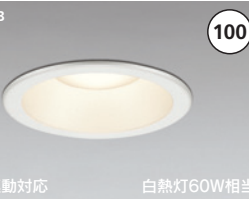

LED  
アルミ  
カバー：樹脂(乳白)  
0.4kg  
光源寿命50,000時間  
人感センサモード切替型ダウンライトと連動不可  
取付可能天井厚5-25mm  
調光器不可  
軒下取付専用  
9VA(100V)

■センサ連動対応タイプ

高気密SB

センサ連動対応 白熱灯60W相当

高気密SB

センサ連動対応 白熱灯60W相当

高気密SB

センサ連動対応 白熱灯60W相当