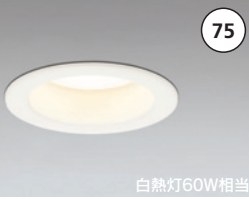

白熱灯 60Wクラス

■非調光タイプ

高気密SB

白熱灯60W相当