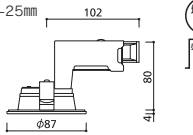

- ○オフホワイト OD 361 023 昼白色
  OD 361 024 電球色
- ●ブラック OD 361 025 昼白色
  OD 361 026 電球色

¥5,300(税抜き)

○オフホワイト			
固有エネルギー消費効率	定格光束	定格消費電力	Ra
106.0 lm/W	488 lm	4.6W	5000K
固有エネルギー消費効率	定格光束	定格消費電力	Ra
97.6 lm/W	449 lm	4.6W	2700K
●ブラック			
固有エネルギー消費効率	定格光束	定格消費電力	Ra
82.8 lm/W	349 lm	4.6W	5000K
固有エネルギー消費効率	定格光束	定格消費電力	Ra
70.0 lm/W	322 lm	4.6W	2700K

LED
アルミ
カバー：樹脂(乳白)
0.2kg
光源寿命50,000時間
人感センサモード切替型ダウンライトと連動不可
取付可能天井厚5-25mm
調光器不可
軒下取付専用
9VA(100V)