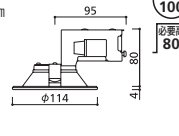

- ○オフホワイト OD 261 825 昼白色
  OD 261 826 電球色
- ●ブラック OD 261 827 昼白色
  OD 261 828 電球色

¥4,800(税抜き)

○オフホワイト			
固有エネルギー消費効率	定格光束	定格消費電力	Ra
93.3 lm/W	551 lm	5.9W	5000K
固有エネルギー消費効率	定格光束	定格消費電力	Ra
85.9 lm/W	507 lm	5.9W	2700K
●ブラック			
固有エネルギー消費効率	定格光束	定格消費電力	Ra
70.5 lm/W	416 lm	5.9W	5000K
固有エネルギー消費効率	定格光束	定格消費電力	Ra
64.9 lm/W	383 lm	5.9W	2700K

LED
アルミ
カバー：樹脂(乳白)
0.2kg
光源寿命50,000時間
連続調光100-1%・位相制御
人感センサモード切替型ダウンライトと連動可能
取付可能天井厚5-25mm
調光器不可
軒下取付専用
10VA(100V)