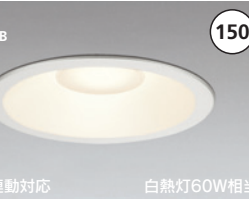

NEW
高気密SB

センサ連動対応 白熱灯60W相当