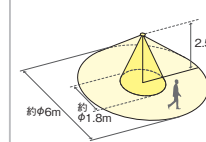

配線図 P.900

■人感センサ ON-OFF型 + ■非調光タイプ + ■人感センサ ON-OFF型

■人感センサ付シーリングライト	運動可能器具・台数
FCL 30W クラス	<p>[P.496掲載のFCL30Wクラス ■非調光17W]</p> <p>センサ付 + 非調光</p> <p>■人感センサ付 + ■非調光17W</p> <p>運動2台まで</p> <p>センサ付 + 非調光 + センサ付</p> <p>■人感センサ付 + ■非調光17W + ■人感センサ付</p> <p>運動はセンサ付1台 + 非調光1台まで</p> <p>[同シリーズ100Wクラス・60Wクラス および その他のLED器具]</p> <p>下記条件を両方満たす場合のみ運動可能</p> <p>①運動台数5台まで ②運動容量合計1~30W</p>
	<p>[P.497掲載の100Wクラス ■非調光11.5W]</p> <p>センサ付 + 非調光</p> <p>■人感センサ付 + ■非調光11.5W</p> <p>運動4台まで</p> <p>センサ付 + 非調光 + センサ付</p> <p>■人感センサ付 + ■非調光11.5W + ■人感センサ付</p> <p>運動はセンサ付1台 + 非調光3台まで</p> <p>※センサ付の運動は1台のみ</p> <p>[同シリーズ60Wクラス・FCL30Wクラス および その他のLED器具]</p> <p>下記条件を両方満たす場合のみ運動可能</p> <p>①運動台数5台まで ②運動容量合計1~30W</p>
白熱灯 100W クラス	<p>[P.497掲載の100Wクラス ■非調光11.5W]</p> <p>センサ付 + 非調光</p> <p>■人感センサ付 + ■非調光11.5W</p> <p>運動4台まで</p> <p>センサ付 + 非調光 + センサ付</p> <p>■人感センサ付 + ■非調光11.5W + ■人感センサ付</p> <p>運動はセンサ付1台 + 非調光3台まで</p> <p>※センサ付の運動は1台のみ</p> <p>[同シリーズ60Wクラス・FCL30Wクラス および その他のLED器具]</p> <p>下記条件を両方満たす場合のみ運動可能</p> <p>①運動台数5台まで ②運動容量合計1~30W</p>
白熱灯 60W クラス	<p>[P.497掲載の60Wクラス ■非調光7.5W]</p> <p>センサ付 + 非調光</p> <p>■人感センサ付 + ■非調光7.5W</p> <p>運動4台まで</p> <p>センサ付 + 非調光 + センサ付</p> <p>■人感センサ付 + ■非調光7.5W + ■人感センサ付</p> <p>運動はセンサ付1台 + 非調光3台まで</p> <p>※センサ付の運動は1台のみ</p> <p>[同シリーズ100Wクラス・FCL30Wクラス および その他のLED器具]</p> <p>下記条件を両方満たす場合のみ運動可能</p> <p>①運動台数5台まで ②運動容量合計1~30W</p>

感知エリア図
OG 254 521 / 522 / 523 / 524 / 525 / 526
OG 254 533 / 534 / 535 / 536 / 537 / 538
OG 254 813 / 814 / 815 / 816 / 817 / 818

取付高2.5m

感知エリアは付属のエアーマスクによって狭くできます。

■エアーマスク使用時

※センサ詳細 P.895
※センサ使用上のご注意 P.898