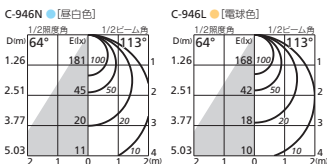

LED対応独立型センサ: ON-OFF型 P.880・明暗 P.882 LED対応スイッチ P.901

人感センサ ON-OFF型の運動

■人感センサON-OFF型の機能を「■非調光タイプ」に運動させることができます。

※必ず壁スイッチと併用してご使用ください。

■人感センサ ON-OFF型 + ■非調光タイプ

長い廊下等でセンサ付器具を両端に配置し、センサ機能を途中の器具に運動させることも可能です。

※配線時の極性に注意してください。

配線図 P.900