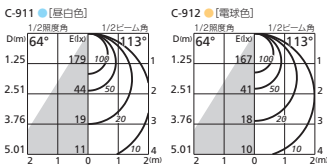

軒下用シーリングダウンライト

白熱灯 100Wクラス

■非調光タイプ

白熱灯 60Wクラス

■非調光タイプ

- ○オフホワイト OG 254 515 [昼白色]
- OG 254 516 [電球色]
- ●ブラック OG 254 517 [昼白色]
- OG 254 518 [電球色]
- ●マットシルバー OG 254 519 [昼白色]
- OG 254 520 [電球色]

¥11,600 (税抜き)

固有エネルギー消費効率 77.3lm/W	定格光束 890lm	定格消費電力 11.5W	Ra 80	5000K
固有エネルギー消費効率 70.4lm/W	定格光束 810lm	定格消費電力 11.5W	Ra 80	2700K

LED アルミダイカスト 樹脂(乳白) 巾φ150 高32 0.5kg 光源寿命40,000時間 調光器不可 軒下取付専用 12VA(100V)

- ○オフホワイト OG 254 527 [昼白色]
- OG 254 528 [電球色]
- ●ブラック OG 254 529 [昼白色]
- OG 254 530 [電球色]
- ●マットシルバー OG 254 531 [昼白色]
- OG 254 532 [電球色]

¥9,800 (税抜き)

固有エネルギー消費効率 69.3lm/W	定格光束 520lm	定格消費電力 7.5W	Ra 80	5000K
固有エネルギー消費効率 64.6lm/W	定格光束 485lm	定格消費電力 7.5W	Ra 80	2700K

LED アルミダイカスト 樹脂(乳白) 巾φ120 高32 0.4kg 光源寿命40,000時間 別売絶縁台:PF217W 調光器不可 軒下取付専用 13VA(100V)

■人感センサ ON-OFF型

- ○オフホワイト OG 254 521 [昼白色]
- OG 254 522 [電球色]
- ●ブラック OG 254 523 [昼白色]
- OG 254 524 [電球色]
- ●マットシルバー OG 254 525 [昼白色]
- OG 254 526 [電球色]

¥22,600 (税抜き)

固有エネルギー消費効率 72.3lm/W	定格光束 890lm	定格消費電力 12.3W	Ra 80	5000K
固有エネルギー消費効率 65.8lm/W	定格光束 810lm	定格消費電力 12.3W	Ra 80	2700K

LED アルミダイカスト 樹脂(乳白) 巾φ150 高32 0.5kg 光源寿命40,000時間 人感センサON-OFF型 調光器不可 軒下取付専用 センサ機能運動可能 14VA(100V)

■人感センサ ON-OFF型

- ○オフホワイト OG 254 533 [昼白色]
- OG 254 534 [電球色]
- ●ブラック OG 254 535 [昼白色]
- OG 254 536 [電球色]
- ●マットシルバー OG 254 537 [昼白色]
- OG 254 538 [電球色]

¥20,800 (税抜き)

固有エネルギー消費効率 57.7lm/W	定格光束 520lm	定格消費電力 9W	Ra 80	5000K
固有エネルギー消費効率 53.8lm/W	定格光束 485lm	定格消費電力 9W	Ra 80	2700K

LED アルミダイカスト 樹脂(乳白) 巾φ120 高32 0.4kg 光源寿命40,000時間 人感センサON-OFF型 別売絶縁台:PF217W 調光器不可 軒下取付専用 センサ機能運動可能 10VA(100V)

LED対応独立型センサ: ON-OFF型 P.880・明暗 P.882 LED対応スイッチ P.901

人感センサ ON-OFF型の運動

■人感センサON-OFF型の機能を「■非調光タイプ」に運動させることができます。

※必ず壁スイッチと併用してご使用ください。

■人感センサ ON-OFF型 + ■非調光タイプ

長い廊下等でセンサ付器具を両端に配置し、センサ機能を途中の器具に運動させることも可能です。

※配線時の極性に注意してください。

配線図 P.900

■人感センサ ON-OFF型 + ■非調光タイプ + ■人感センサ ON-OFF型