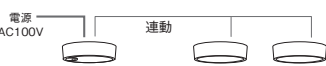

人感センサ ON-OFF型の運動

■人感センサON-OFF型の機能を「■非調光タイプ」に運動させることができます。

※必ず壁スイッチと併用してご使用ください。

■人感センサ ON-OFF型 + ■非調光タイプ

長い廊下等でセンサ付器具を両端に配置し、センサ機能を途中の器具に運動させることも可能です。

※配線時の極性に注意してください。

配線図 P.900