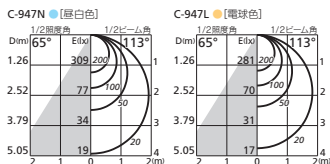

LED対応独立型センサ: ON-OFF型 P.880・明暗 P.882 LED対応スイッチ P.901

人感センサ ON-OFF型の運動

■人感センサON-OFF型の機能を「■非調光タイプ」に運動させることができます。

※必ず壁スイッチと併用してご使用ください。

■人感センサ ON-OFF型 + ■非調光タイプ

長い廊下等でセンサ付器具を両端に配置し、センサ機能を途中の器具に運動させることも可能です。

※配線時の極性に注意してください。

配線図 P.900