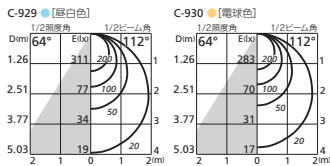

軒下用シーリングダウンライト

白熱灯 100Wクラス

■非調光タイプ

白熱灯 60Wクラス

■非調光タイプ

- ○オフホワイト OG 254 515 [昼白色]
- OG 254 516 [電球色]
- ●ブラック OG 254 517 [昼白色]
- OG 254 518 [電球色]
- ●マットシルバー OG 254 519 [昼白色]
- OG 254 520 [電球色]

¥11,600 (税抜き)

固有エネルギー消費効率 77.3lm/W	定格光束 890lm	定格消費電力 11.5W	Ra 80	5000K
固有エネルギー消費効率 70.4lm/W	定格光束 810lm	定格消費電力 11.5W	Ra 80	2700K

LED アルミダイカスト 樹脂(乳白) 巾φ150 高32 0.5kg 光源寿命40,000時間 調光器不可 軒下取付専用 12VA(100V)

- ○オフホワイト OG 254 527 [昼白色]
- OG 254 528 [電球色]
- ●ブラック OG 254 529 [昼白色]
- OG 254 530 [電球色]
- ●マットシルバー OG 254 531 [昼白色]
- OG 254 532 [電球色]

¥9,800 (税抜き)

固有エネルギー消費効率 69.3lm/W	定格光束 520lm	定格消費電力 7.5W	Ra 80	5000K
固有エネルギー消費効率 64.6lm/W	定格光束 485lm	定格消費電力 7.5W	Ra 80	2700K

LED アルミダイカスト 樹脂(乳白) 巾φ120 高32 0.4kg 光源寿命40,000時間 別売絶縁台:PF217W 調光器不可 軒下取付専用 13VA(100V)

■人感センサ ON-OFF型

- ○オフホワイト OG 254 521 [昼白色]
- OG 254 522 [電球色]
- ●ブラック OG 254 523 [昼白色]
- OG 254 524 [電球色]
- ●マットシルバー OG 254 525 [昼白色]
- OG 254 526 [電球色]

¥22,600 (税抜き)

固有エネルギー消費効率 72.3lm/W	定格光束 890lm	定格消費電力 12.3W	Ra 80	5000K
固有エネルギー消費効率 65.8lm/W	定格光束 810lm	定格消費電力 12.3W	Ra 80	2700K

LED アルミダイカスト 樹脂(乳白) 巾φ150 高32 0.5kg 光源寿命40,000時間 人感センサON-OFF型 調光器不可 軒下取付専用 センサ機能運動可能 14VA(100V)

■人感センサ ON-OFF型

- ○オフホワイト OG 254 533 [昼白色]
- OG 254 534 [電球色]
- ●ブラック OG 254 535 [昼白色]
- OG 254 536 [電球色]
- ●マットシルバー OG 254 537 [昼白色]
- OG 254 538 [電球色]

¥20,800 (税抜き)

固有エネルギー消費効率 57.7lm/W	定格光束 520lm	定格消費電力 9W	Ra 80	5000K
固有エネルギー消費効率 53.8lm/W	定格光束 485lm	定格消費電力 9W	Ra 80	2700K

LED アルミダイカスト 樹脂(乳白) 巾φ120 高32 0.4kg 光源寿命40,000時間 人感センサON-OFF型 別売絶縁台:PF217W 調光器不可 軒下取付専用 センサ機能運動可能 10VA(100V)

LED対応独立型センサ: ON-OFF型 P.880・明暗 P.882 LED対応スイッチ P.901

人感センサ ON-OFF型の運動

■人感センサON-OFF型の機能を「■非調光タイプ」に運動させることができます。

※必ず壁スイッチと併用してご使用ください。

■人感センサ ON-OFF型 + ■非調光タイプ

長い廊下等でセンサ付器具を両端に配置し、センサ機能を途中の器具に運動させることも可能です。

※配線時の極性に注意してください。

配線図 P.900

■人感センサ ON-OFF型 + ■非調光タイプ + ■人感センサ ON-OFF型