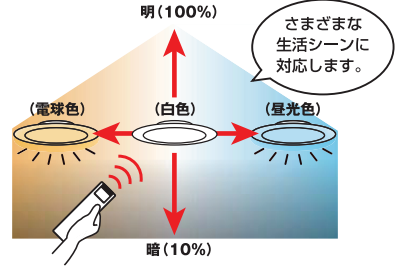

LED 調光・調色タイプ リモコン付属

[2012年9月20日発売] NEW

大きな地震の発生を、
光と音で知らせる
安心機能付き

LED プルレス
感震センサ・リモコン

OL 251 521

¥75,915 (税抜¥72,300)

星彩色タイプ~電球色タイプ	6500~2700K
高演色 Ra85	固有エネルギー消費効率 74.5lm/W
光束 3,800lm	消費電力 51W

- LED
- 壁スイッチ:全灯→メモリー点灯(調光・調色)→常夜灯
 - 木材(チェリー色)
 - アクリル(乳白)
 - 径φ636 高115 3.8kg
 - 光源寿命40,000時間 / 感震センサ付 / 連続調光:100~10%・タイマー機能付 / 地震感知後の停電時は電池により常夜灯点灯

- ~8畳
リモコン付属
クイックA
グローブ回転A
ファイアアクリル
虫が入りにくい

地震感知後の停電時は、常夜灯が点灯。夜でも視界を確保します。(LEDシーリングのみ)
※電池により常夜灯が点灯します。

調光・調色リモコン [LED用]

明るさも色も自由に調節!
120通りの組み合わせ

※電球色、昼光色の明るさの最大値は全灯(白色)の約50%です。
※常夜灯も3段階調光できます。

リモコン付属

NEW

LED プルレス 感震センサ・リモコン