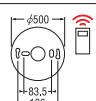

- 6~10畳
リモコン付属
簡易取付A
グローブ回転A
ファイアアクリル
虫が入りにくい

OL 251 523

ロングライフスリム

インバータ・プルレス 感震センサ・リモコン

OL 211 704N 昼白色

OL 211 704L 電球色

¥52,290 (税抜¥49,800)

- 長寿命丸形蛍光灯FHC (48W+38W)
- 壁スイッチ:全灯→エコ点灯→常夜灯
 - 木材(ナチュラル色)
 - アクリル(乳白)
 - 径φ636 高115 3.5kg
 - 感震センサ付 / 連続調光:100~10%・タイマー機能付
 - 消費効率103.1lm/W(8,040lm・78W)(省エネ法区分:IV)
 - ランプ:FHC34EN-L+FHC27EN-L