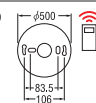

- 6~10畳
リモコン付属
簡易取付A
グローブ回転A
ファイアアクリル
虫が入りにくい

ロングライフスリム

インバータ・プルレス 感震センサ・リモコン

OL 211 703N 昼白色

OL 211 703L 電球色

¥52,290 (税抜¥49,800)

- 長寿命丸形蛍光灯FHC (48W+38W)
- 壁スイッチ:全灯→エコ点灯→常夜灯
 - 木材(チェリー色)
 - アクリル(乳白)
 - 径φ636 高115 3.5kg
 - 感震センサ付 / 連続調光:100~10%・タイマー機能付
 - 消費効率103.1lm/W(8,040lm・78W)(省エネ法区分:IV)
 - ランプ:FHC34EN-L+FHC27EN-L