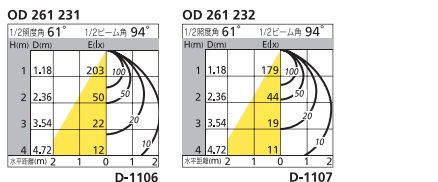

¥11,340 (税抜¥10,800) 【調光器別売】

LED6.4W

- アルミダイカスト(オフホワイト色塗装)
- 反射板:樹脂(白色) ●カバー:アクリル(乳白)
- 0.6kg

連続調光:100%~5%位相制御(2線式配線)
別売専用調光器:LC 211
光源寿命40,000時間 / 取付可能天井厚5~25mm /
■調光器使用時センサ併用不可

浅型 傾65° 配光未対応

φ140 41.80 必要穴 80