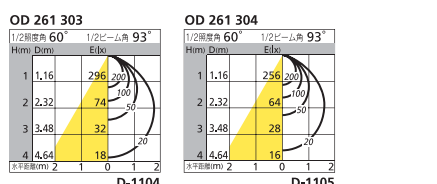

LC 211
¥14,700 (税抜¥14,000)

- ●プラスチック(白色)
- ●巾70 高120 出19
- ■LED用調光器
- ■適合LED器具使用可能台数: LED6.4Wタイプ 18台まで LED9.1Wタイプ 13台まで
- ※樹脂製スイッチボックス、連接取付、断熱性壁材取付の場合は半分以下の台数まで。
- ■50/60Hz共用
- ■調光回路用3路オフライトスイッチ付
- ■1個用スイッチボックスに適合

NEW 白熱灯100W相当 高気密・SB 調光可能型

埋込穴 100

LED

OD 261 303	昼白色タイプ	5000K	高演色 Ra85	固有エネルギー消費効率 55.0 lm/W	光束 605lm	消費電力 11W
OD 261 304	電球色タイプ	2700K	高演色 Ra85	固有エネルギー消費効率 47.5 lm/W	光束 522lm	消費電力 11W

¥12,390 (税抜¥11,800) 【調光器別売】

LED9.1W

- ●アルミダイカスト(オフホワイト色塗装)
- ●反射板:樹脂(白色) ●カバー:アクリル(乳白)
- ●0.6kg

連続調光:100%~5%位相制御(2線式配線)
別売専用調光器:LC 211
光源寿命40,000時間 / 取付可能天井厚5~25mm /
■調光器使用時センサ併用不可

浅型 傾65° 配光未対応

φ114 41.80 必要穴 80