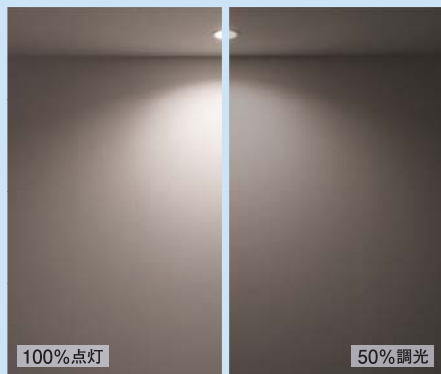

連続調光が可能です。

白熱灯と同様に連続調光ができます。必要な明るさに調光することで、無駄な電力を抑え、省エネに貢献できます。専用の調光器をご使用下さい。