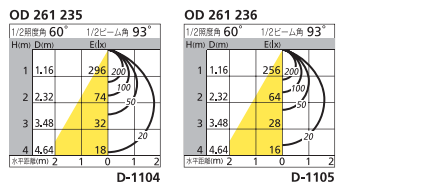

LED DOWN LIGHT

NEW
埋込穴
125

NEW
埋込穴
100

調光可能 プラス
断熱施工SB形が
¥9,800~ (税別)

NEW 白熱灯100W相当 高気密・SB 調光可能型

埋込穴 125

LED

OD 261 235	昼白色タイプ	5000K	高演色 Ra85	固有エネルギー消費効率 55.0 lm/W	光束 605lm	消費電力 11W
OD 261 236	電球色タイプ	2700K	高演色 Ra85	固有エネルギー消費効率 47.5 lm/W	光束 522lm	消費電力 11W

¥13,440 (税抜¥12,800) 【調光器別売】

LED9.1W

- ●アルミダイカスト(オフホワイト色塗装)
- ●反射板:樹脂(白色) ●カバー:アクリル(乳白)
- ●0.6kg

連続調光:100%~5%位相制御(2線式配線)
別売専用調光器:LC 211
光源寿命40,000時間 / 取付可能天井厚5~25mm /
■調光器使用時センサ併用不可

浅型 傾65° 配光未対応

φ140 41.80 必要穴 80